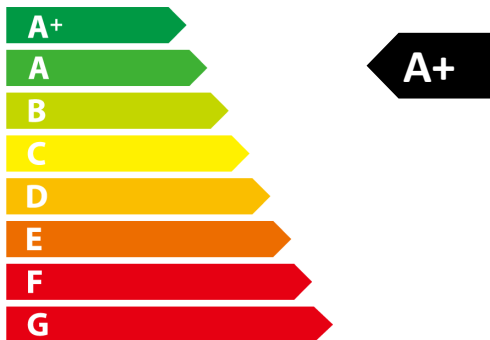

37
dB

1000
m³/h

ENERGIA · ЕНЕРГИЯ · ΕΝΕΡΓΕΙΑ · ENERGIJA · ENERGY · ENERGIE · ENERGI

2018

1254/2014