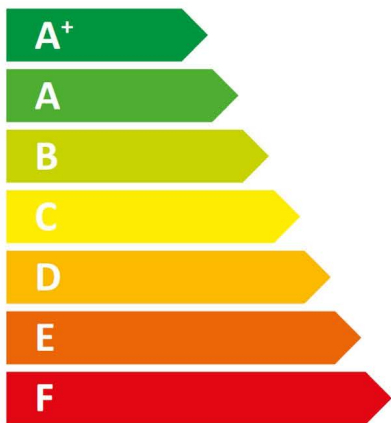

ENERG
енергия · ενεργεια

 **zanussi**

INOX 700L

138 W

718 L

2017

812/2013

ENERG
енергия · ενεργεια