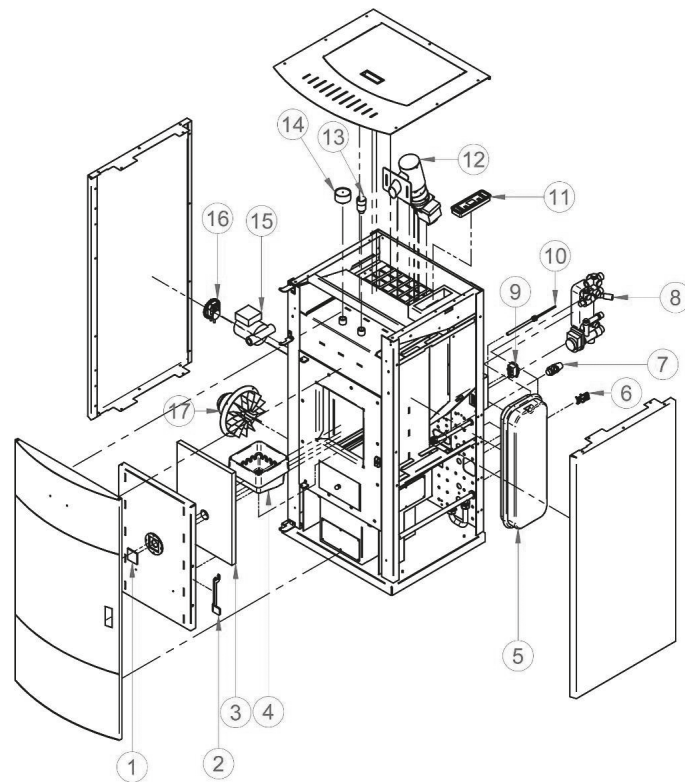

### Nara 28

Nº	CÓDIGO	DESIGNAÇÃO	PREÇO (UN)
1	-	Vidro Cerâmico	sob consulta
2	-	Manípulo da Porta	sob consulta
3	40-10015	Placa Vermiculite	43,45 €
4	40-10053	Copo do Queimador	120,40 €
5	40-10044	Vaso de Expansão 8Lts	162,50 €
6	40-10133	Medidor de Massa de Ar	49,85 €
7	-	Válvula de Segurança	sob consulta
8	-	Kit Sanitário	sob consulta
9	40-10007	Interruptor Geral	15,99 €
10	40-10010	Vela de Ignição	39,83 €
11	40-10006	Controlador "LCD" 6 Botões	116,77 €
12	40-10001	Motor Redutor (5rpm)	114,66 €
13	-	Válvula de Ventilação Automática	sob consulta
14	-	Manómetro	sob consulta
15	40-10234	Circulador Wilo NYL 53/15	156,91€
16	40-10011	Pressostato Ar (Pa 20-10)	42,10 €
17	40-10184	Ventilador de Fumos	434,51 €
-	40-10013	Placa Electrónica	248,94 €
-	40-10156	Tubo de Silicone p/ Pressostato	6,53 €
-	40-10223	Pino de Ligação ao Tubo de Silicone	6,03 €
-	40-10242	Deflector Queimador Quadrado	24,14 €
-	40-10052	Sem-Fim (Sem Tubo)	54,20 €
-	40-10079	Cordão da Porta (10mm)	5,78 €/Mt