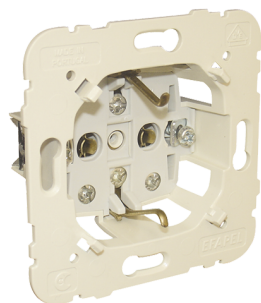

Aparelhagem Elétrica

Descrição do Produto

Mecanismos únicos, compatíveis com a Série Sirius 70 e a Série Logus 90. Vendido apenas à caixa completa.

A Série **SIRIUS 70** é marcada pelo design clássico. Combina de forma harmoniosa cores neutras (teclas em Branco, Marfim e Antracite) com acabamentos variados (espelhos com texturas dos metais e das madeiras).

Modelos e Preços

| Código | Modelo |
|--------------|--|
| E01-21011 | Interruptor Unipolar Mec 21 |
| E01-21021 | Interruptor Bipolar Mec 21 10AX-250V |
| E01-21071 | Comutador de Escada Mec 21 10AX-250V |
| E01-21012 | Interruptor Luminoso Mec 21 10AX-250V |
| E01-21013 | Interruptor c/ Sinalização 10AX-250V Mec21 |
| E01-21031 | Interruptor Card-system 10AX-250V Mec21 |
| E01-21061 | Comutador de Lustre Mec 21 10AX-250V |
| E01-21088 | Interruptor Triplo Mec 21 16AX-250V |
| E01-21101 | Comutador de Escada Duplo Mec 21 |
| E01-21051 | Inversor de Grupo Mec 21 10AX-250V |
| E01-21052 | Inversor de Grupo Luminoso 10AX-250V Mec 21 |
| E01-21131 | Tomada Schuko Mec 21 |
| E01-21130 | Tomada Schuko c/Ligação Rápida 16A - 250V Mec 21 |
| E01-70601TBR | Tecla Simples Branca Sirius70 |
| E01-70611TBR | Tecla Dupla Branca |
| E01-70631TBR | Centro p/ Tomada 2P+T (Schuko) - S/ Obtura |
| E01-70632TBR | Centro Schuko c/ Obturador Branco |
| E01-70602TBR | Tecla p/ Luminosos |
| E01-70671TBR | Centro para Roseta |
| E01-70712TBR | Centro p/Tomada Telefónica |
| E01-70751TBR | Centro p/ Tomada RJ45 |
| E01-70910TBR | Espelho Simples Branco |
| E01-70921TBR | Espelho Duplo Horizontal |
| E01-70931TBR | Espelho Triplo Horizontal |
| E01-70932TBR | Espelho Triplo Vertical |
| E01-70941TBR | Espelho Quádruplo Horizontal Branco |
| E01-70942TBR | Espelho Quádruplo Vertical Branco |
| E01-90601TBR | Tecla Simples Branca |
| E01-90611TBR | Tecla Dupla Branca |
| E01-90631TBR | Centro Schuko Branco S/ Obturador |
| E01-90632TBR | Centro Schuko com Obturador Branco |