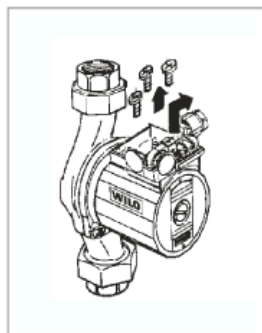

Módulo de ligação S1R-H

Principais Características

- Controlo ON/OFF sensível ao tempo para bombas de circulação de água potável;
- Alternância 24h (ciclo 1/4h) comuta a bomba ON/OFF em tempos de funcionamento pré-definidos;
- Versão de velocidade fixa.

Descrição do Produto

Temporizador para bombas de circulação de água potável.
Para os tipos de bombas Star-Z 20 e Star-Z 25.

Modelos e Preços

Código	Modelo
117-111130699	Programador para Recirculação de A.Q.S.

Especificações Técnicas

Remoção