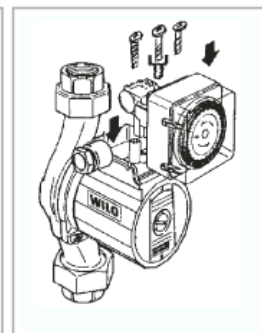

Temporizador S1R-h