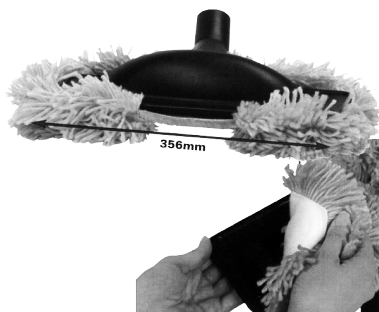

Acessório p\Chão Delicado

Modelos e Preços

Código	Modelo
2602-0126	Acessorio Aspiração p/ Chao Delicado