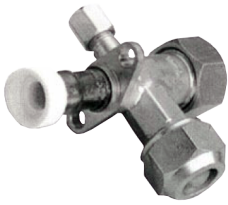

Válvula Substituição

Descrição do Produto

Válvula de Substituição para a Unidade Exterior do Ar Condicionado.

Simple e Prático

Para quando, por má utilização, seja necessário substituir a válvula da unidade exterior.

Soldado directamente na Máquina Exterior.

Modelos e Preços

Código	Modelo
2502-0298	Unidade de Substituição p/ Unidade Exterior A/C 1/4"x3/8"
2502-0299	Unidade de Substituição p/ Unidade Exterior A/C 1/4"x1/2"
2502-0300	Unidade de Substituição p/ Unidade Exterior A/C 1/4"x5/8"
2502-0301	Unidade de Substituição p/ Unidade Exterior A/C 1/4"x3/4"