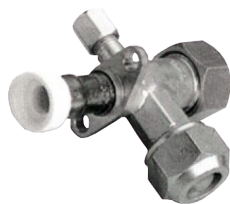

Válvula Substituição

Descrição do Produto

Válvula de Substituição para a Unidade Exterior do Ar Condicionado. Simples e Prático

Para quando, por má utilização, seja necessário substituir a válvula da unidade exterior.

Soldado directamente na Máquina Exterior.

Modelos e Preços

Código	Modelo
2502-0298	Unidade de Substituição p/ Unidade Exterior A/C 1/4"x3/8"
2502-0299	Unidade de Substituição p/ Unidade Exterior A/C 1/4"x1/2"
2502-0300	Unidade de Substituição p/ Unidade Exterior A/C 1/4"x5/8"
2502-0301	Unidade de Substituição p/ Unidade Exterior A/C 1/4"x3/4"