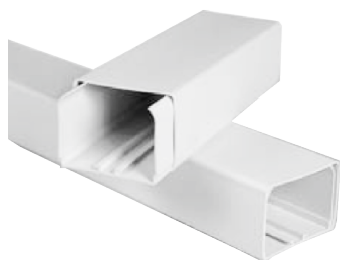

Calhas

Descrição do Produto

Calhas para ar condicionado.

De simples instalação, fixa-se a base da calha à parede, insere-se a tubagem fixando-a com as abraçadeiras e por fim coloca-se a cobertura da calha. Fixar e encavilhar a tubagem, tubos de condensados e cabos eléctricos.

Gama completa de calhas e acessórios.

Modelos e Preços

Código	Modelo
2502-0141	Calha p/ Cabo 16X10 c/ Base Autocolante
E01-10030FBR *	Calha Adesiva 20*12.5 BR
E01-10033ABR *	Angulo Plano Variavel p/ Calha 20x12.5
2502-0143	Calha Arredondada 70X40
2502-0140	Base Arredondada 70X40
2502-0150	Angulo Interior Arredondado 70X40
2502-0148	Angulo Exterior Arredondado 70X40
2502-0152	Angulo Plano 70X40
2502-0154	Te Plano 70X40
2502-0156	Uniao Arredondada 70X40

Código	Modelo
2502-0158	Tampa Final Arredondada 70X40
2502-0145	Abraçadeira Mono/Duplo Tubo p/ Calha 7-22mm
2502-0146	Abraçadeira Mono/Duplo Tubo p/ Calha 12-54mm
E01-10090RBR *	Calha 110*50 BR
E01-10092RBR *	Angulo interior Var. p/ Calha 110*50 BR
E01-10096RBR *	Angulo Ext. Var. p/ Calha 110*50 BR
E01-10093RBR *	Angulo Plano Var. p/ Calha 110*50 BR
E01-10094RBR *	Junta p/ Calha 110*50 BR
E01-10095RBR *	Topo p/ Calha 110*50 BR