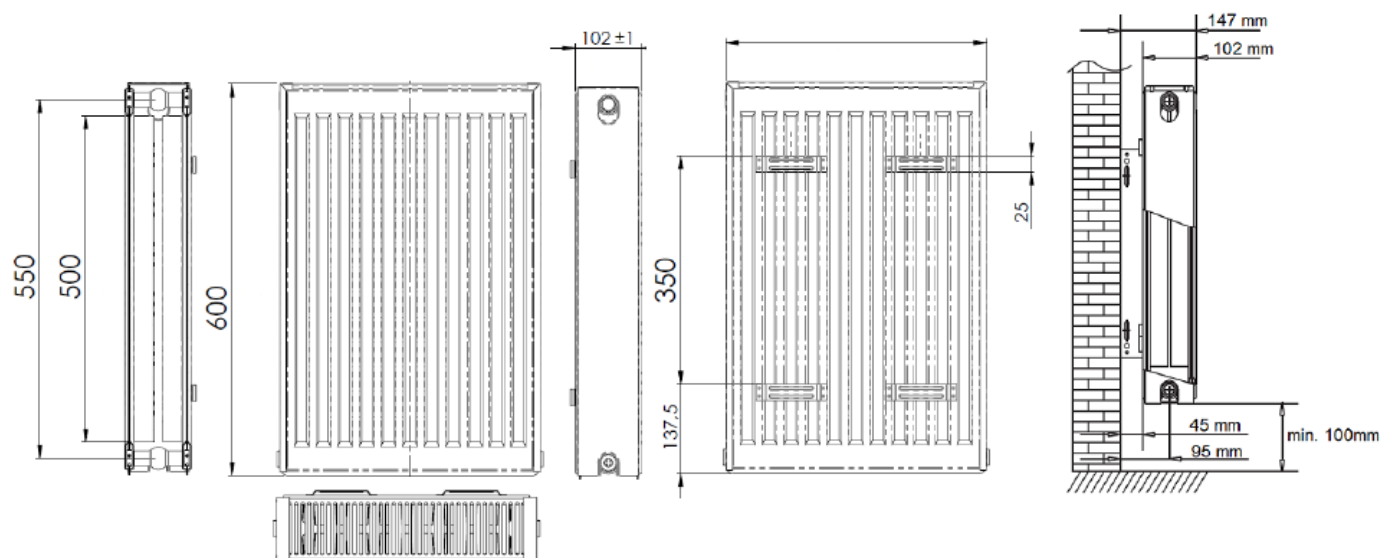

### Principais Características

. 4 ligações hidráulicas de 1/2" . Temperatura máxima: 90°C . Pressão máxima :10bar . Profundidade:102mm : **Fornecido com:** Suportes para fixação mural parafusos e buchas, 1 tampão Cego 1/2" e 1 Purgador manual de 1/2".( **Válvulas não incluídas** ) **L X C X A X Coef = W** (necessários para aquecer o compartimento) **Escolher Radiador que Supra esta necessidade** ( um ou mais radiadores para o compartimento, Potência (W) EN442 •  $\Delta T=50^{\circ}C$  )

### Descrição do Produto

Radiador convector fabricado em chapa de aço, com painel liso e pintado de cor branca (RAL9016).

Distância Vertical **entre Bocas: 550 mm**

| DADOS TÉCNICOS                               | 600X600 | 600X800 | 600X1000 | 600X1200 | 600X1500 |
|--|---------|---------|----------|----------|----------|
| Altura (mm)                                  | 600     | 600     | 600      | 600      | 600      |
| Profundidade (mm)                            | 102     | 102     | 102      | 102      | 102      |
| Comprimento (mm)                             | 600     | 800     | 1000     | 1200     | 1500     |
| Distância Vertical Entre-Bocas (mm)          | 550     | 550     | 550      | 550      | 550      |
| Conteúdo de Água (lts)                       | 3,6     | 4,8     | 6        | 9        | 9,6      |
| Peso (kg)                                    | 18,6    | 24,5    | 31,1     | 37,3     | 46,6     |
| Potência (W) EN442 - $\Delta T=50^{\circ}C$  | 926     | 1235    | 1544     | 1853     | 2316     |
| Equivale Potencia a elementos 600/100 (141w) | (+-) 7  | (+-) 9  | (+-) 11  | (+-) 13  | (+-) 16  |

**Dimensões**

**Ambiente**