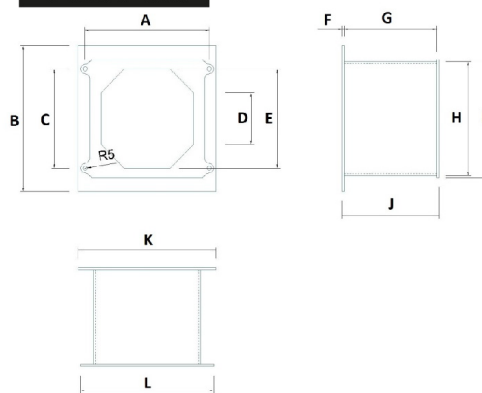

Adaptador de Porta P/Queimador a Pellets

Descrição do Produto

Adaptador de porta para acoplar ao queimador. Construção do corpo em chapa de aço. Abertura à esquerda ou direita (especificar na altura do pedido).

Todos os modelos sob encomenda especial.

Dimensões

Y-20, Y-30 e Y-50

Y-70 a Y-1000

MODELO	Y-20	Y-30	Y-50	Y-70	Y-100	Y-200	Y-300	Y-500	Y-700	Y-1000
A	205	205	205	270	270	350	390	500	550	665
B	307	307	307	310	310	307	390	480	515	645
C	197	203	203	210	210	145x2	165x2	147x3	163,5x3	150x3
D	128	163	163	110	114	133	153	220	230	235
E	141	158	158	210	220	270	310	424	490	570
F	5	5	5	5	5	5	5	5	5	5
G	95	185	185	200	200	200	200	200	400	400
H	150	167	167	243	243	309	352	457	490	600
I	197	213	213	250	250	330	370	480	515	645
J	5	5	5	210	210	210	210	210	410	410
K	105	193	193	300	310	330	390	480	545	695
L	265	265	265	290	290	330	410	480	545	695
M	188	228	228	-	-	-	-	-	-	-