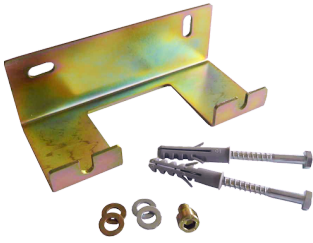

Kit Suporte Mural

Descrição do Produto

Kit suporte mural para grupos hidráulicos KTC-125 e KS-125.

Modelos e Preços

Código	Modelo
2202-0147	Kit Suporte Mural Grupos Hidraulicos