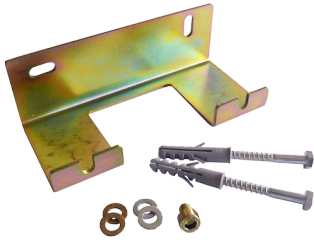

Kit Suporte Mural

Descrição do Produto

Kit suporte mural para grupos hidráulicos KTC-125 e KS-125.

Modelos e Preços

Código	Modelo
2202-0147	Kit Suporte Mural Grupos Hidraulicos