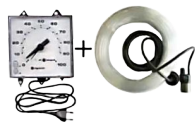

Indicador de Nível Pneumático

Descrição do Produto

Indicador de nível pneumático com accionamento eléctrico.

Modelos e Preços

| Código | Modelo |
|-----------|---|
| 1709-0129 | Indicador de Nivel Electro Pneumático |
| 1709-0130 | Kit para Indicador de Nivel Electro Pneumático (com Tubo Nylon + Sonda) |