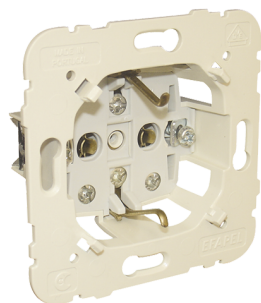

Aparelhagem Elétrica

Descrição do Produto

Mecanismos únicos, compatíveis com a Série Sirius 70 e a Série Logus 90. Vendido apenas à caixa completa.

A Série **Sirius 70** é marcada pelo design clássico. Combina de forma harmoniosa cores neutras (teclas em Branco, Marfim e Antracite) com acabamentos variados (espelhos com texturas dos metais e das madeiras).

Modelos e Preços

Código	Modelo
E01-21011	Interruptor Unipolar Mec 21
E01-21021	Interruptor Bipolar Mec 21 10AX-250V
E01-21071	Comutador de Escada Mec 21 10AX-250V
E01-21012	Interruptor Luminoso Mec 21 10AX-250V
E01-21013	Interruptor c/ Sinalização 10AX-250V Mec21
E01-21031	Interruptor Card-system 10AX-250V Mec21
E01-21061	Comutador de Lustre Mec 21 10AX-250V
E01-21088	Interruptor Triplo Mec 21 16AX-250V
E01-21101	Comutador de Escada Duplo Mec 21
E01-21051	Inversor de Grupo Mec 21 10AX-250V
E01-21052	Inversor de Grupo Luminoso 10AX-250V Mec 21
E01-21131	Tomada Schuko Mec 21
E01-21130	Tomada Schuko c/Ligação Rápida 16A - 250V Mec 21
E01-70601TBR	Tecla Simples Branca Sirius70
E01-70611TBR	Tecla Dupla Branca
E01-70631TBR	Centro p/ Tomada 2P+T (Schuko) - S/ Obtura
E01-70632TBR	Centro Schuko c/ Obturador Branco
E01-70602TBR	Tecla p/ Luminosos
E01-70671TBR	Centro para Roseta
E01-70712TBR	Centro p/Tomada Telefónica
E01-70751TBR	Centro p/ Tomada RJ45
E01-70910TBR	Espelho Simples Branco
E01-70921TBR	Espelho Duplo Horizontal
E01-70931TBR	Espelho Triplo Horizontal
E01-70932TBR	Espelho Triplo Vertical
E01-70941TBR	Espelho Quádruplo Horizontal Branco
E01-70942TBR	Espelho Quádruplo Vertical Branco
E01-90601TBR	Tecla Simples Branca
E01-90611TBR	Tecla Dupla Branca
E01-90631TBR	Centro Schuko Branco S/ Obturador
E01-90632TBR	Centro Schuko com Obturador Branco