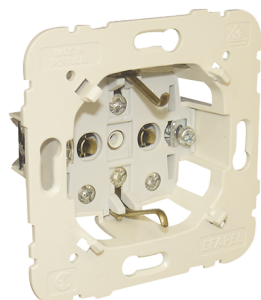

Aparelhagem Elétrica

Descrição do Produto

Mecanismos únicos, compatíveis com a Série Sirius 70 e a Série Logus 90. Vendido apenas à caixa completa.

A Série **SIRIUS 70** é marcada pelo design clássico. Combina de forma harmoniosa cores neutras (teclas em Branco, Marfim e Antracite) com acabamentos variados (espelhos com texturas dos metais e das madeiras).

Modelos e Preços

Código	Modelo
E01-21011	Interruptor Unipolar Mec 21
E01-21021	Interruptor Bipolar Mec 21 10AX-250V
E01-21071	Comutador de Escada Mec 21 10AX-250V
E01-21012	Interruptor Luminoso Mec 21 10AX-250V
E01-21013	Interruptor c/ Sinalização 10AX-250V Mec21
E01-21031	Interruptor Card-system 10AX-250V Mec21
E01-21061	Comutador de Lustre Mec 21 10AX-250V
E01-21088	Interruptor Triplo Mec 21 16AX-250V
E01-21101	Comutador de Escada Duplo Mec 21
E01-21051	Inversor de Grupo Mec 21 10AX-250V
E01-21052	Inversor de Grupo Luminoso 10AX-250V Mec 21
E01-21131	Tomada Schuko Mec 21
E01-21130	Tomada Schuko c/Ligação Rápida 16A - 250V Mec 21
E01-70601TBR	Tecla Simples Branca Sirius70
E01-70611TBR	Tecla Dupla Branca
E01-70631TBR	Centro p/ Tomada 2P+T (Schuko) - S/ Obtura
E01-70632TBR	Centro Schuko c/ Obturador Branco
E01-70602TBR	Tecla p/ Luminosos
E01-70671TBR	Centro para Roseta
E01-70712TBR	Centro p/Tomada Telefónica
E01-70751TBR	Centro p/ Tomada RJ45
E01-70910TBR	Espelho Simples Branco
E01-70921TBR	Espelho Duplo Horizontal
E01-70931TBR	Espelho Triplo Horizontal
E01-70932TBR	Espelho Triplo Vertical
E01-70941TBR	Espelho Quádruplo Horizontal Branco
E01-70942TBR	Espelho Quádruplo Vertical Branco
E01-90601TBR	Tecla Simples Branca
E01-90611TBR	Tecla Dupla Branca
E01-90631TBR	Centro Schuko Branco S/ Obturador
E01-90632TBR	Centro Schuko com Obturador Branco