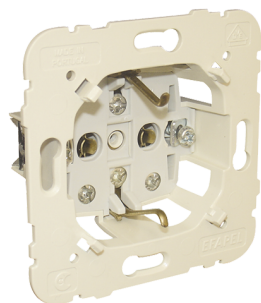

### Descrição do Produto

Mecanismos únicos, compatíveis com a Série Sirius 70 e a Série Logus 90. Vendido apenas à caixa completa.

A Série **Sirius 70** é marcada pelo design clássico. Combina de forma harmoniosa cores neutras (teclas em Branco, Marfim e Antracite) com acabamentos variados (espelhos com texturas dos metais e das madeiras).

### Modelos e Preços

Código	Modelo
E01-21011	Interruptor Unipolar Mec 21
E01-21021	Interruptor Bipolar Mec 21 10AX-250V
E01-21071	Comutador de Escada Mec 21 10AX-250V
E01-21012	Interruptor Luminoso Mec 21 10AX-250V
E01-21013	Interruptor c/ Sinalização 10AX-250V Mec21
E01-21031	Interruptor Card-system 10AX-250V Mec21
E01-21061	Comutador de Lustre Mec 21 10AX-250V
E01-21088	Interruptor Triplo Mec 21 16AX-250V
E01-21101	Comutador de Escada Duplo Mec 21
E01-21051	Inversor de Grupo Mec 21 10AX-250V
E01-21052	Inversor de Grupo Luminoso 10AX-250V Mec 21
E01-21131	Tomada Schuko Mec 21
E01-21130	Tomada Schuko c/Ligação Rápida 16A - 250V Mec 21
E01-70601TBR	Tecla Simples Branca Sirius70
E01-70611TBR	Tecla Dupla Branca
E01-70631TBR	Centro p/ Tomada 2P+T (Schuko) - S/ Obtura
E01-70632TBR	Centro Schuko c/ Obturador Branco
E01-70602TBR	Tecla p/ Luminosos
E01-70671TBR	Centro para Roseta
E01-70712TBR	Centro p/Tomada Telefónica
E01-70751TBR	Centro p/ Tomada RJ45
E01-70910TBR	Espelho Simples Branco
E01-70921TBR	Espelho Duplo Horizontal
E01-70931TBR	Espelho Triplo Horizontal
E01-70932TBR	Espelho Triplo Vertical
E01-70941TBR	Espelho Quádruplo Horizontal Branco
E01-70942TBR	Espelho Quádruplo Vertical Branco
E01-90601TBR	Tecla Simples Branca
E01-90611TBR	Tecla Dupla Branca
E01-90631TBR	Centro Schuko Branco S/ Obturador
E01-90632TBR	Centro Schuko com Obturador Branco