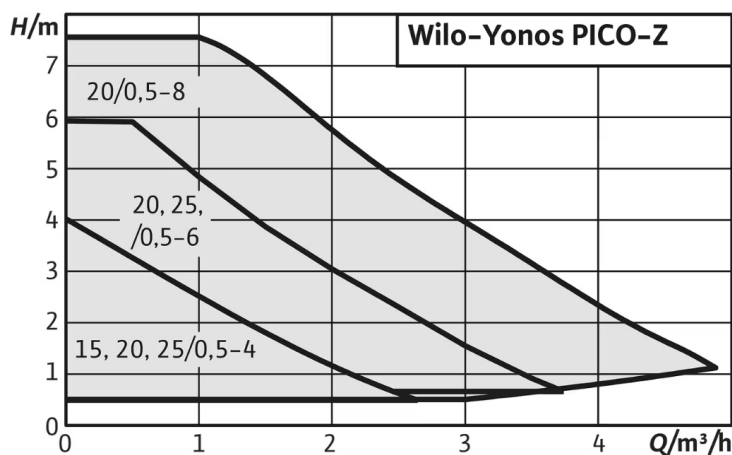

Curva da Bomba