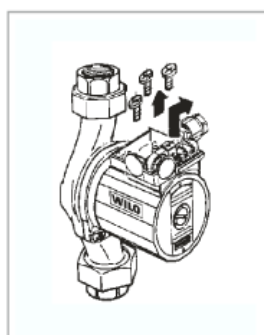

Módulo de ligação S1R-H

Principais Características

- Controlo ON/OFF sensível ao tempo para bombas de circulação de água potável;
- Alternância 24h (ciclo 1/4h) comuta a bomba ON/OFF em tempos de funcionamento pré-definidos;
- Versão de velocidade fixa.

Descrição do Produto

Temporizador para bombas de circulação de água potável.
Para os tipos de bombas Star-Z 20 e Star-Z 25.

Modelos e Preços

Código	Modelo
117-111130699	Programador para Recirculação de A.Q.S.

Especificações Técnicas

Remoção