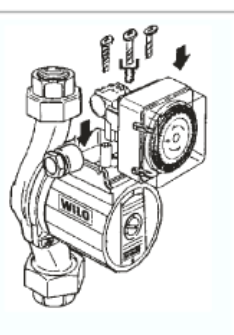

Temporizador S1R-h