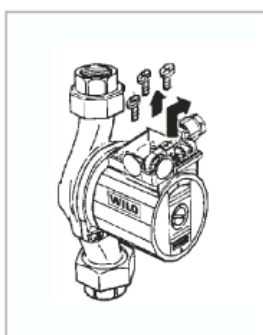

Módulo de ligação S1R-H

Principais Características

- Controlo ON/OFF sensível ao tempo para bombas de circulação de água potável;
- Alternância 24h (ciclo 1/4h) comuta a bomba ON/OFF em tempos de funcionamento pré-definidos;
- Versão de velocidade fixa.

Descrição do Produto

Temporizador para bombas de circulação de água potável.
Para os tipos de bombas Star-Z 20 e Star-Z 25.

Modelos e Preços

Código	Modelo
117-111130699	Programador para Recirculação de A.Q.S.

Especificações Técnicas

Remoção