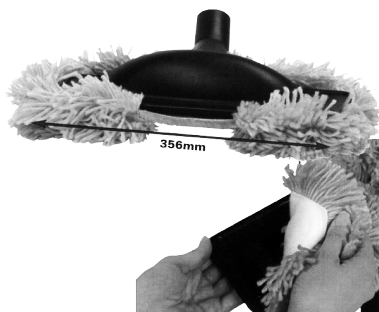

Acessório p\Chão Delicado

Modelos e Preços

| Código | Modelo |
|-----------|--------------------------------------|
| 2602-0126 | Acessorio Aspiração p/ Chao Delicado |