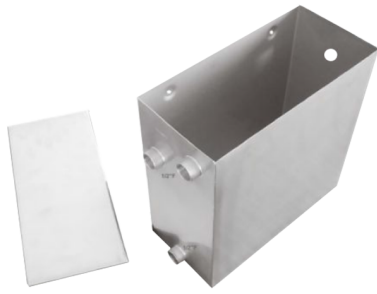

VASOS EXPANSÃO

Vasos de Expansão Aberto

Aço AISI 304

Descrição do Produto

Vasos de expansão aberto em Aço Inox Aisi 304.

Indicado para sistemas de combustão não controlada (ex: lenha).

Modelos e Preços

Código	Modelo
1601-0101	Vaso de Expansao Aberto 18L
1601-0102	Vaso de Expansao Aberto 26L
1601-0103	Vaso de Expansao Aberto 50L
1716-0107	
1716-0102	