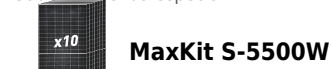

MaxKit S-5500W

Código	Modelo
2704-0857	Sem Estrutura
2704-0858	Telhado
2704-0859	Terraço

*Sob encomenda especial