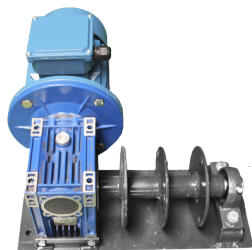

Acessórios Silo Galvanizado Exterior

Descrição do Produto

Acessórios diversos para silos galvanizados exteriores.

Modelos e Preços

Código	Modelo
2199-1184 *	Fundo Silo Fibra 440mm c/saída Metálica 75 mm
2199-1185	Sem-fim Extrator D.90 (1mt)
2199-1186 *	Tubo PVC rígido D.90 para Extrator (1mt)
2199-1187 *	Curva PVC D.90 para Extrator
2199-1188 *	Comando do Motor c/ Contactor

Código	Modelo
2199-1189 *	Motorreductor 1CV trif/monof c/ descarga 75 mm
2199-1190 *	Ancora Silo
40-PVC060 *	Tubo Flexível Redondo 0.75 p/ Pellets
40-30024	Sem Fim Aço Carbono p/tubo D.75 (metro)
2199-1174 *	Controlo para Nivel de Silos