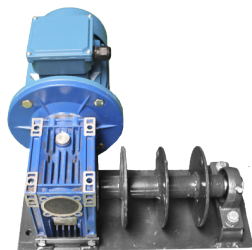

### Descrição do Produto

Acessórios diversos para silos galvanizados exteriores.

### Modelos e Preços

Código	Modelo
2199-1184 *	Fundo Silo Fibra 440mm c/saida Metalica 75 mm
2199-1185	Sem-fim Extrator D.90 (1mt)
2199-1186 *	Tubo PVC rigido D.90 para Extrator (1mt)
2199-1187 *	Curva PVC D.90 para Extrator
2199-1188 *	Comando do Motor c/ Contactor

Código	Modelo
2199-1189 *	Motorreductor 1CV trif/monof c/ descarga 75 mm
2199-1190 *	Ancora Silo
40-PVC060 *	Tubo Flexivel Redondo 0.75 p/ Pellets
40-30024	Sem Fim Aço Carbono p/tubo D.75 (metro)
2199-1174 *	Controlo para Nivel de Silos