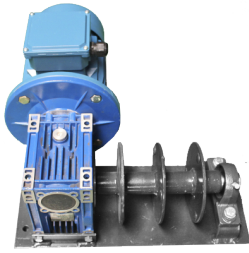

Acessórios Silo Galvanizado Exterior

Descrição do Produto

Acessórios diversos para silos galvanizados exteriores.

Modelos e Preços

Código	Modelo
2199-1184 *	Fundo Silo Fibra 440mm c/saida Metalica 75 mm
2199-1185	Sem-fim Extrator D.90 (1mt)
2199-1186 *	Tubo PVC rigido D.90 para Extrator (1mt)
2199-1187 *	Curva PVC D.90 para Extrator
2199-1188 *	Comando do Motor c/ Contactor

Código	Modelo
2199-1189 *	Motorreductor 1CV trif/monof c/ descarga 75 mm
2199-1190 *	Ancora Silo
40-PVC060 *	Tubo Flexivel Redondo 0.75 p/ Pellets
40-30024	Sem Fim Aço Carbono p/tubo D.75 (metro)
2199-1174 *	Controlo para Nivel de Silos