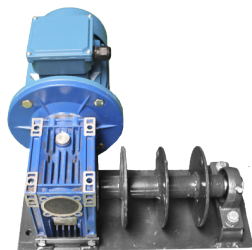

Acessórios silo galvanizado exterior

Descrição do Produto

Acessórios diversos para silos galvanizados exteriores.

Modelos e Preços

Código	Modelo
2199-1184 *	Fundo Silo Fibra 440mm c/saída Metálica 75 mm
2199-1185	Sem-fim Extrator D.90 (1mt)
2199-1186 *	Tubo PVC rígido D.90 para Extrator (1mt)
2199-1187 *	Curva PVC D.90 para Extrator
2199-1188 *	Comando do Motor c/ Contactor

Código	Modelo
2199-1189 *	Motorreductor 1CV trif/monof c/ descarga 75 mm
2199-1190 *	Ancora Silo
40-PVC060 *	Tubo Flexível Redondo 0.75 p/ Pellets
40-30024	Sem Fim Aço Carbono p/tubo D.75 (metro)
2199-1174 *	Controlo para Nivel de Silos