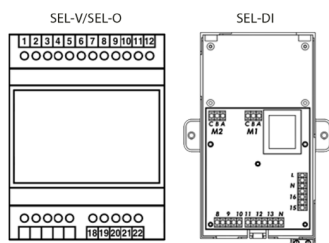

Controlador Repetidor

Descrição do Produto

Selector de velocidades (repetidor) Centralizado que permite controlar até 8 ventiloconvectores com um único termostato centralizado (um controlador repetidor por cada ventiloconvector).

SEL-V/SEL-O: Para os controladores TMO-T, TMO-T-AU, TMO-503-SV2

SEL-DI: Para o controlador TMO-DI

Modelos e Preços

Código	Modelo
2199-0107	Controlador Repetidor SEL-O para Ventiloconvector CH/NC
2199-0106	Controlador Repetidor SEL-V para Ventiloconvector CV
2199-0114	Controlador Repetidor SEL-DI para Controlador TMO-DI