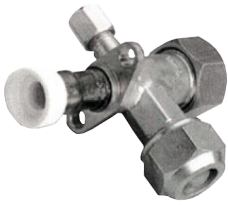

Válvula Substituição

Descrição do Produto

Válvula de Substituição para a Unidade Exterior do Ar Condicionado. Simples e Prático

Para quando, por má utilização, seja necessário substituir a válvula da unidade exterior. Soldado directamente na Máquina Exterior.

Modelos e Preços

Código	Modelo
2502-0298	Unidade de Substituição p/ Unidade Exterior A/C 1/4"x3/8"
2502-0299	Unidade de Substituição p/ Unidade Exterior A/C 1/4"x1/2"
2502-0300	Unidade de Substituição p/ Unidade Exterior A/C 1/4"x5/8"
2502-0301	Unidade de Substituição p/ Unidade Exterior A/C 1/4"x3/4"