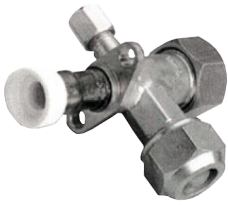

Válvula Substituição

Descrição do Produto

Válvula de Substituição para a Unidade Exterior do Ar Condicionado.
 Simples e Prático

Para quando, por má utilização, seja necessário substituir a válvula da unidade exterior.
 Soldado directamente na Máquina Exterior.

Modelos e Preços

| Código | Modelo |
|-----------|---|
| 2502-0298 | Unidade de Substituição p/ Unidade Exterior A/C 1/4"x3/8" |
| 2502-0299 | Unidade de Substituição p/ Unidade Exterior A/C 1/4"x1/2" |
| 2502-0300 | Unidade de Substituição p/ Unidade Exterior A/C 1/4"x5/8" |
| 2502-0301 | Unidade de Substituição p/ Unidade Exterior A/C 1/4"x3/4" |