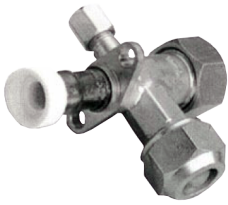

## Válvula Substituição

### Descrição do Produto

Válvula de Substituição para a Unidade Exterior do Ar Condicionado.  
 Simples e Prático

Para quando, por má utilização, seja necessário substituir a válvula da unidade exterior.  
 Soldado directamente na Máquina Exterior.

### Modelos e Preços

Código	Modelo
2502-0298	Unidade de Substituição p/ Unidade Exterior A/C 1/4"x3/8"
2502-0299	Unidade de Substituição p/ Unidade Exterior A/C 1/4"x1/2"
2502-0300	Unidade de Substituição p/ Unidade Exterior A/C 1/4"x5/8"
2502-0301	Unidade de Substituição p/ Unidade Exterior A/C 1/4"x3/4"