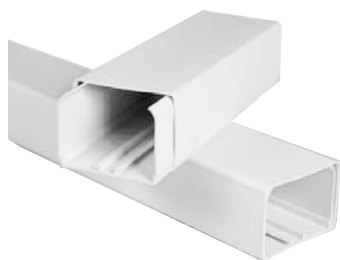

Calhas

Descrição do Produto

Calhas para ar condicionado.

De simples instalação, fixa-se a base da calha à parede, insere-se a tubagem fixando-a com as abraçadeiras e por fim coloca-se a cobertura da calha. Fixar e encavilhar a tubagem, tubos de condensados e cabos eléctricos.

Gama completa de calhas e acessórios.

Nota: Calhas vendidas em barras de 2 metros e acessórios à unidade

Modelos e Preços

Código	Modelo
2502-0141	Calha p/ Cabo 16X10 c/ Base Autocolante (caixa 90mt)
E01-10030FBR *	Calha Adesiva 20*12.5 BR (caixa 120mt)
E01-10033ABR *	Angulo Plano Variavel p/ Calha 20x12.5
2502-0143	Calha Arredondada 70X40 (caixa 36mt)
2502-0140	Base Arredondada 70X40 (caixa 36mt)
2502-0150	Angulo Interior Arredondado 70X40
2502-0148	Angulo Exterior Arredondado 70X40
2502-0152	Angulo Plano 70X40
2502-0154	Te Plano 70X40
2502-0156	Uniao Arredondada 70X40

Código	Modelo
2502-0158	Tampa Final Arredondada 70X40
2502-0145	Abraçadeira Mono/Duplo Tubo p/ Calha 7-22mm
2502-0146	Abraçadeira Mono/Duplo Tubo p/ Calha 12-54mm
E01-10090RBR *	Calha 110*50 BR (caixa 16mt)
E01-10092RBR *	Angulo interior Var. p/ Calha 110*50 BR
E01-10096RBR *	Angulo Ext. Var. p/ Calha 110*50 BR
E01-10093RBR *	Angulo Plano Var. p/ Calha 110*50 BR
E01-10094RBR *	Junta p/ Calha 110*50 BR
E01-10095RBR *	Topo p/ Calha 110*50 BR