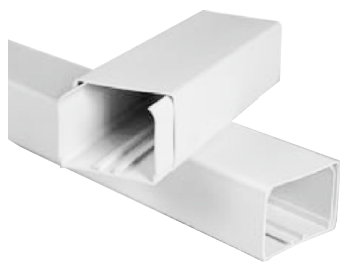

### Descrição do Produto

Calhas para ar condicionado.

De simples instalação, fixa-se a base da calha à parede, insere-se a tubagem fixando-a com as abraçadeiras e por fim coloca-se a cobertura da calha. Fixar e encavilhar a tubagem, tubos de condensados e cabos eléctricos.

Gama completa de calhas e acessórios.

**Nota: Calhas vendidas em barras de 2 metros e acessórios à unidade**

### Modelos e Preços

Código	Modelo
2502-0141	Calha p/ Cabo 16X10 c/ Base Autocolante (caixa 90mt)
E01-10030FBR *	Calha Adesiva 20*12.5 BR (caixa 120mt)
E01-10033ABR *	Angulo Plano Variavel p/ Calha 20x12.5
2502-0143	Calha Arredondada 70X40 (caixa 36mt)
2502-0140	Base Arredondada 70X40 (caixa 36mt)
2502-0150	Angulo Interior Arredondado 70X40
2502-0148	Angulo Exterior Arredondado 70X40
2502-0152	Angulo Plano 70X40
2502-0154	Te Plano 70X40
2502-0156	Uniao Arredondada 70X40

Código	Modelo
2502-0158	Tampa Final Arredondada 70X40
2502-0145	Abraçadeira Mono/Duplo Tubo p/ Calha 7-22mm
2502-0146	Abraçadeira Mono/Duplo Tubo p/ Calha 12-54mm
E01-10090RBR *	Calha 110*50 BR (caixa 16mt)
E01-10092RBR *	Angulo interior Var. p/ Calha 110*50 BR
E01-10096RBR *	Angulo Ext. Var. p/ Calha 110*50 BR
E01-10093RBR *	Angulo Plano Var. p/ Calha 110*50 BR
E01-10094RBR *	Junta p/ Calha 110*50 BR
E01-10095RBR *	Topo p/ Calha 110*50 BR