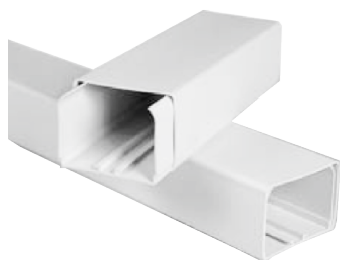

Calhas

Descrição do Produto

Calhas para ar condicionado.

De simples instalação, fixa-se a base da calha à parede, insere-se a tubagem fixando-a com as abraçadeiras e por fim coloca-se a cobertura da calha. Fixar e encavilhar a tubagem, tubos de condensados e cabos eléctricos.

Gama completa de calhas e acessórios.

No modelo 70x40 a base e a tampa são fornecidas separadamente

Nota: Calhas vendidas em barras de 2 metros e acessórios à unidade

Modelos e Preços

Código	Modelo
2502-0141	Calha p/ Cabo 16X10 c/ Base Autocolante (caixa 90mt)
E01-10030FBR *	Calha Adesiva 20*12.5 BR (caixa 120mt)
E01-10033ABR *	Angulo Plano Variavel p/ Calha 20x12.5
2502-0143	Tampa p/ Calha Arredondada 70X40 (caixa 36mt)
2502-0140	Base p/ Calha Arredondada 70X40 (caixa 36mt)
2502-0150	Angulo Interior Arredondado 70X40
2502-0148	Angulo Exterior Arredondado 70X40
2502-0152	Angulo Plano 70X40
2502-0154	Te Plano 70X40
2502-0156	Uniao Arredondada 70X40

Código	Modelo
2502-0158	Tampa Final Arredondada 70X40
2502-0145	Abraçadeira Mono/Duplo Tubo p/ Calha 7-22mm
2502-0146	Abraçadeira Mono/Duplo Tubo p/ Calha 12-54mm
E01-10090RBR *	Calha 110*50 BR (caixa 16mt)
E01-10092RBR *	Angulo interior Var. p/ Calha 110*50 BR
E01-10096RBR *	Angulo Ext. Var. p/ Calha 110*50 BR
E01-10093RBR *	Angulo Plano Var. p/ Calha 110*50 BR
E01-10094RBR *	Junta p/ Calha 110*50 BR
E01-10095RBR *	Topo p/ Calha 110*50 BR