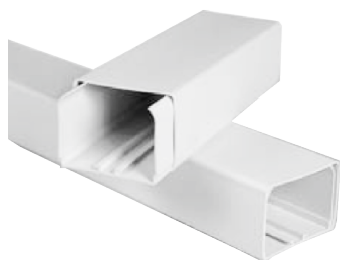

### Descrição do Produto

Calhas para ar condicionado.

De simples instalação, fixa-se a base da calha à parede, insere-se a tubagem fixando-a com as abraçadeiras e por fim coloca-se a cobertura da calha. Fixar e encavilhar a tubagem, tubos de condensados e cabos eléctricos.

Gama completa de calhas e acessórios.

**Nota: Calhas vendidas em barras de 2 metros e acessórios à unidade**

### Modelos e Preços

Código	Modelo
2502-0141	Calha p/ Cabo 16X10 c/ Base Autocolante (caixa 90mt)
E01-10030FBR *	Calha Adesiva 20*12.5 BR (caixa 120mt)
E01-10033ABR *	Angulo Plano Variavel p/ Calha 20x12.5
2502-0143	Calha Arredondada 70X40 (caixa 36mt)
2502-0140	Base Arredondada 70X40 (caixa 36mt)
2502-0150	Angulo Interior Arredondado 70X40
2502-0148	Angulo Exterior Arredondado 70X40
2502-0152	Angulo Plano 70X40
2502-0154	Te Plano 70X40
2502-0156	Uniao Arredondada 70X40

Código	Modelo
2502-0158	Tampa Final Arredondada 70X40
2502-0145	Abraçadeira Mono/Duplo Tubo p/ Calha 7-22mm
2502-0146	Abraçadeira Mono/Duplo Tubo p/ Calha 12-54mm
E01-10090RBR *	Calha 110*50 BR (caixa 16mt)
E01-10092RBR *	Angulo interior Var. p/ Calha 110*50 BR
E01-10096RBR *	Angulo Ext. Var. p/ Calha 110*50 BR
E01-10093RBR *	Angulo Plano Var. p/ Calha 110*50 BR
E01-10094RBR *	Junta p/ Calha 110*50 BR
E01-10095RBR *	Topo p/ Calha 110*50 BR