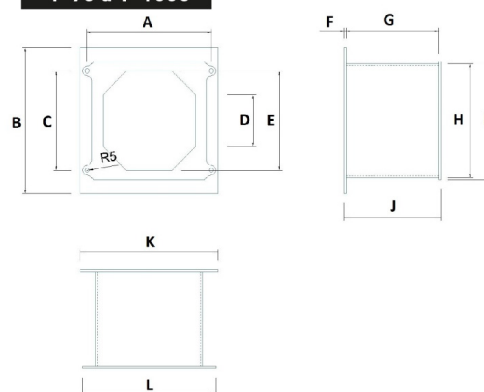

### Descrição do Produto

Adaptador de porta para acoplar ao queimador. Construção do corpo em chapa de aço. Abertura à esquerda ou direita (especificar na altura do pedido).

### Dimensões

Y-20, Y-30 e Y-50

Y-70 a Y-1000

MODELO	Y-20	Y-30	Y-50	Y-70	Y-100	Y-200	Y-300	Y-500	Y-700	Y-1000
A	205	205	205	270	270	350	390	500	550	665
B	307	307	307	310	310	307	390	480	515	645
C	197	203	203	210	210	145x2	165x2	147x3	163,5x3	150x3
D	128	163	163	110	114	133	153	220	230	235
E	141	158	158	210	220	270	310	424	490	570
F	5	5	5	5	5	5	5	5	5	5
G	95	185	185	200	200	200	200	200	400	400
H	150	167	167	243	243	309	352	457	490	600
I	197	213	213	250	250	330	370	480	515	645
J	5	5	5	210	210	210	210	210	410	410
K	105	193	193	300	310	330	390	480	545	695
L	265	265	265	290	290	330	410	480	545	695
M	188	228	228	-	-	-	-	-	-	-