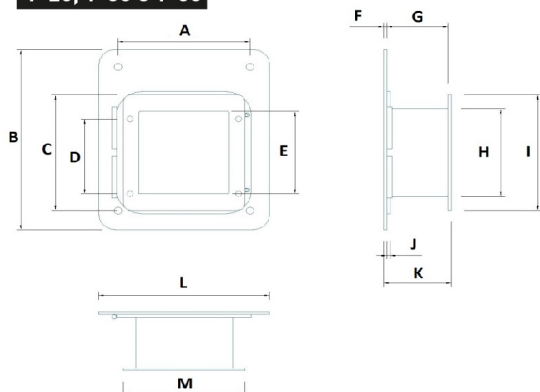

### Descrição do Produto

Adaptador de porta para acoplar ao queimador. Construção do corpo em chapa de aço. Abertura à esquerda ou direita (especificar na altura do pedido).

### Dimensões

Y-20, Y-30 e Y-50

Y-70 a Y-1000

MODELO	Y-20	Y-30	Y-50	Y-70	Y-100	Y-200	Y-300	Y-500	Y-700	Y-1000
A	205	205	205	270	270	350	390	500	550	665
B	307	307	307	310	310	307	390	480	515	645
C	197	203	203	210	210	145x2	165x2	147x3	163,5x3	150x3
D	128	163	163	110	114	133	153	220	230	235
E	141	158	158	210	220	270	310	424	490	570
F	5	5	5	5	5	5	5	5	5	5
G	95	185	185	200	200	200	200	200	400	400
H	150	167	167	243	243	309	352	457	490	600
I	197	213	213	250	250	330	370	480	515	645
J	5	5	5	210	210	210	210	210	410	410
K	105	193	193	300	310	330	390	480	545	695
L	265	265	265	290	290	330	410	480	545	695
M	188	228	228	-	-	-	-	-	-	-