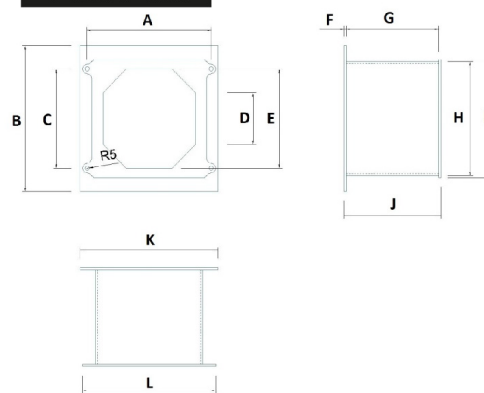

Adaptador de Porta P/Queimador a Pellets

Descrição do Produto

Adaptador de porta para acoplar ao queimador. Construção do corpo em chapa de aço. Abertura à esquerda ou direita (especificar na altura do pedido).

Todos os modelos sob encomenda especial.

Dimensões

Y-20, Y-30 e Y-50

Y-70 a Y-1000

MODELO	Y-20	Y-30	Y-50	Y-70	Y-100	Y-200	Y-300	Y-500	Y-700	Y-1000
A	205	205	205	270	270	350	390	500	550	665
B	307	307	307	310	310	307	390	480	515	645
C	197	203	203	210	210	145x2	165x2	147x3	163,5x3	150x3
D	128	163	163	110	114	133	153	220	230	235
E	141	158	158	210	220	270	310	424	490	570
F	5	5	5	5	5	5	5	5	5	5
G	95	185	185	200	200	200	200	200	400	400
H	150	167	167	243	243	309	352	457	490	600
I	197	213	213	250	250	330	370	480	515	645
J	5	5	5	210	210	210	210	210	410	410
K	105	193	193	300	310	330	390	480	545	695
L	265	265	265	290	290	330	410	480	545	695
M	188	228	228	-	-	-	-	-	-	-