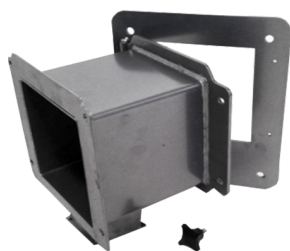

Adaptador de Porta P/Queimador a Pellets

Descrição do Produto

Adaptador de porta para acoplar ao queimador. Construção do corpo em chapa de aço. Abertura à esquerda ou direita (especificar na altura do pedido).

Modelos e Preços

Código	Modelo
0104-9915	Adaptador p/ Queimador Y-20
0104-9916	Adaptador Movel p/ Queimador Y-20
0104-9917	Adaptador p/ Queimador Y-50
0104-9918	Adaptador Movel p/ Queimador Y-50
0104-9919	Adaptador p/ Queimador Y-70
0104-9920	Adaptador p/ Queimador Y-100