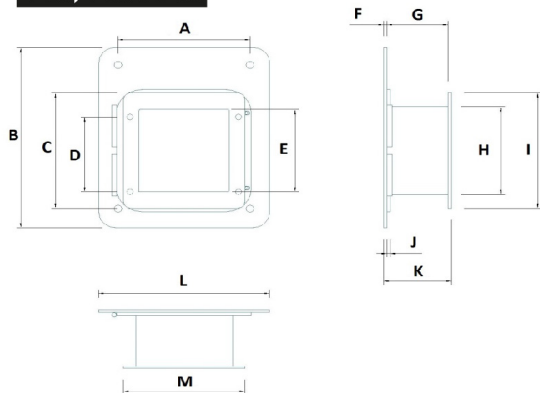

Adaptador de Porta P/Queimador a Pellets

Descrição do Produto

Adaptador de porta para acoplar ao queimador. Construção do corpo em chapa de aço. Abertura à esquerda ou direita (especificar na altura do pedido).

Todos os modelos sob encomenda especial.

Dimensões

Y-20, Y-30 e Y-50

Y-70 a Y-1000

MODELO	Y-20	Y-30	Y-50	Y-70	Y-100	Y-200	Y-300	Y-500	Y-700	Y-1000
A	205	205	205	270	270	350	390	500	550	665
B	307	307	307	310	310	307	390	480	515	645
C	197	203	203	210	210	145x2	165x2	147x3	163,5x3	150x3
D	128	163	163	110	114	133	153	220	230	235
E	141	158	158	210	220	270	310	424	490	570
F	5	5	5	5	5	5	5	5	5	5
G	95	185	185	200	200	200	200	200	400	400
H	150	167	167	243	243	309	352	457	490	600
I	197	213	213	250	250	330	370	480	515	645
J	5	5	5	210	210	210	210	210	410	410
K	105	193	193	300	310	330	390	480	545	695
L	265	265	265	290	290	330	410	480	545	695
M	188	228	228	-	-	-	-	-	-	-