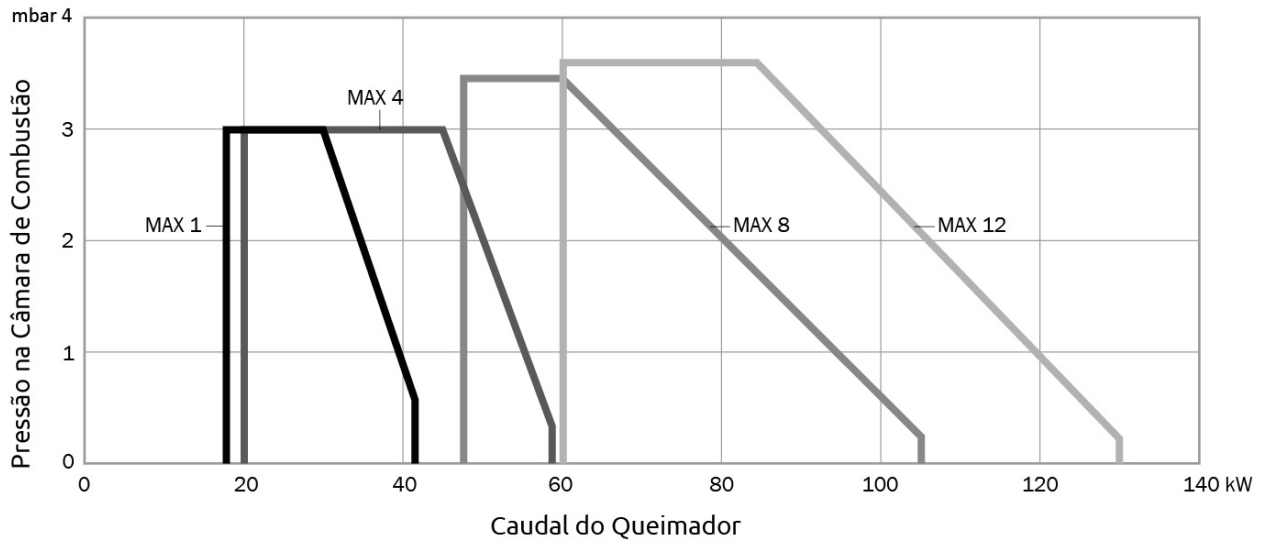

### Modelos e Preços

| Código        | Modelo                                     |
|---------------|--|
| 1102-0201 *   | Queimador Ecoflam MAX-1 TC (Canhão Curto)  |
| 1102-0115     | Queimador Ecoflam MAX-1 TL (Canhão Longo)  |
| 1102-0202 *   | Queimador Ecoflam MAX-4 TC (Canhão Curto)  |
| 1102-0116     | Queimador Ecoflam MAX-4 TL (Canhão Longo)  |
| 1102-0105     | Queimador Ecoflam MAX-8 TC (Canhão Curto)  |
| 1102-0203 *   | Queimador Ecoflam MAX-12 TC (Canhão Curto) |
| 130-3120986 * | Queimador Ecoflam MAX-12 TL (Canhão Longo) |
| 1102-0204 *   | Queimador Ecoflam MAX-15 TC (Canhão Curto) |
| 1102-0801 *   | Queimador Ecoflam MAX-15 TL (Canhão Longo) |
| 1102-0205 *   | Queimador Ecoflam MAX-20 TC (Canhão Curto) |
| 1102-0206 *   | Queimador Ecoflam MAX-30 TC (Canhão Curto) |
| 1102-0802 *   | Queimador Ecoflam MAX-30 TL (Canhão Longo) |

\*Sob encomenda especial

**Dimensões**
**MAX 1**

**MAX 4 - 8 - 12**

**MAX 15 - 20 - 30**

 Dimensões em mm  
 Canhão: **D** Curto / **D1** Longo

|               | A   | B   | C   | D   | D1  | E   | F   | G   | I       | L       | M  |
|---------------|-----|-----|-----|-----|-----|-----|-----|-----|---------|---------|----|
| <b>MAX 1</b>  | 288 | 143 | 145 | 80  | 140 | 153 | 89  | 160 | 92/107  | 92/107  | M8 |
| <b>MAX 4</b>  | 297 | 149 | 148 | 90  | 145 | 204 | 89  | 160 | 90/107  | 90/107  | M8 |
| <b>MAX 8</b>  | 303 | 155 | 148 | 90  | 145 | 204 | 89  | 160 | 100/120 | 100/120 | M8 |
| <b>MAX 12</b> | 317 | 169 | 148 | 90  | 145 | 204 | 89  | 160 | 100/120 | 100/120 | M8 |
| <b>MAX 15</b> | 392 | 202 | 190 | 160 | 260 | 276 | 107 | 201 | 120/131 | 120/131 | M8 |
| <b>MAX 20</b> | 392 | 202 | 190 | 160 | 260 | 276 | 125 | 201 | 120/131 | 120/131 | M8 |
| <b>MAX 30</b> | 392 | 202 | 190 | 160 | 260 | 276 | 125 | 201 | 120/131 | 120/131 | M8 |

**Curva de Potência**

**MAX 1 - 4 - 8 - 12**

**MAX 15 - 20 - 30**