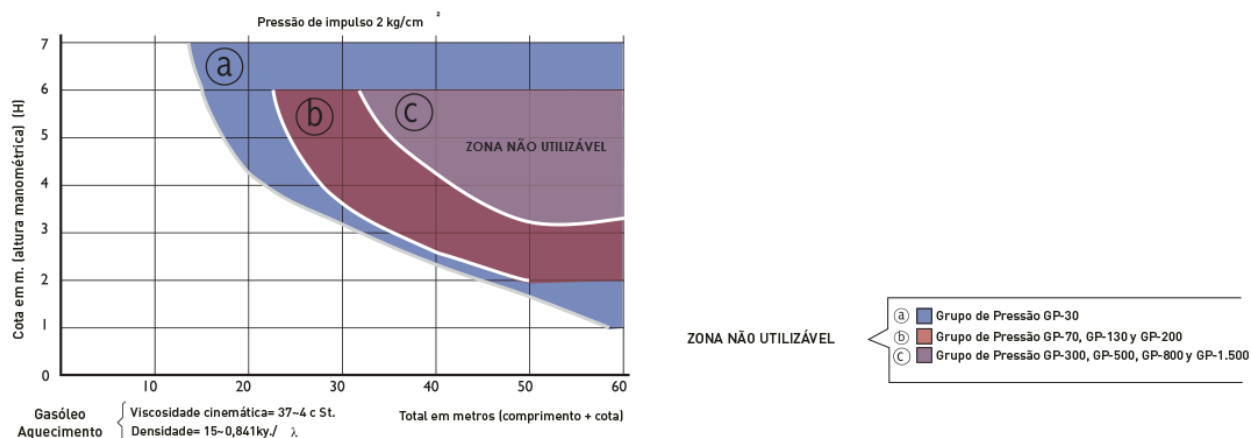

Curva de Potência

DADOS TÉCNICOS	CAUDAL L/H	IMPULSÃO	ASPIRAÇÃO	ALIMENTAÇÃO ELÉCTRICA	CONSUMO	POTÊNCIA C.V.	PRES. MÁX. KG/CM²	VÁLV. SEG. KG/CM²
30 NW	30	10	3/8"	230 V	1	1/6	3,5	4
70 NW	70	1/2"	3/8"	230 V	0,9/0,43	1/4	3,5	4
130 NW	130	1/2"	3/8"	230 V	1,15/0,55	1/3	3,5	4
200 NW	200	1/2"	3/8"	230 V	1,15/0,55	1/3	4	4
300 NW	300	3/4"	1/2"	230 V	1,65/0,9	1/2	4	4,5
70 NWT*	70	1/2"	3/8"	400 V	0,9/0,43	1/4	3,5	4
130 NWT*	130	1/2"	3/8"	400 V	1,15/0,55	1/3	3,5	4
200 NWT*	200	1/2"	3/8"	400 V	1,15/0,55	1/3	3,5	4
300 NWT*	300	3/4"	1/2"	400 V	1,65/0,9	1/2	4	4,5
500 NWT*	500	3/4"	1/2"	400 V	3,3/1,7	3/4	4	4,5
800 NWT*	800	3/4"	1/2"	400 V	3,3/1,7	3/4	4	4,5
1500 NWT*	1500	1"	3/4"	400 V	4,5/2,8	1 1/2	4	4,5