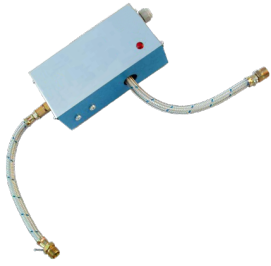

## Alimentador Micro-Domestic

### Principais Características

- Recomendado para alimentar queimadores até 12lts/h;
- Ideal para uso doméstico;
- Instalação simples e manutenção mínima;
- Caudal entre 2 e 12 Lts/h;
- Aspiração 3 m. (na vertical) e 25 m. (na horizontal);
- Impulsão até 1,8 kg/cm<sup>2</sup>;
- Extremamente silencioso.

### Descrição do Produto

Actua como bomba auxiliar do queimador só quando este envia combustível para a câmara de combustão.