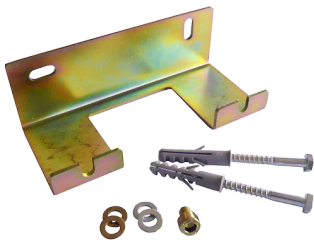

Kit Suporte Mural

Descrição do Produto

Kit suporte mural para grupos hidráulicos KTC-125 e KS-125.

Modelos e Preços

| Código | Modelo |
|-----------|--------------------------------------|
| 2202-0147 | Kit Suporte Mural Grupos Hidraulicos |