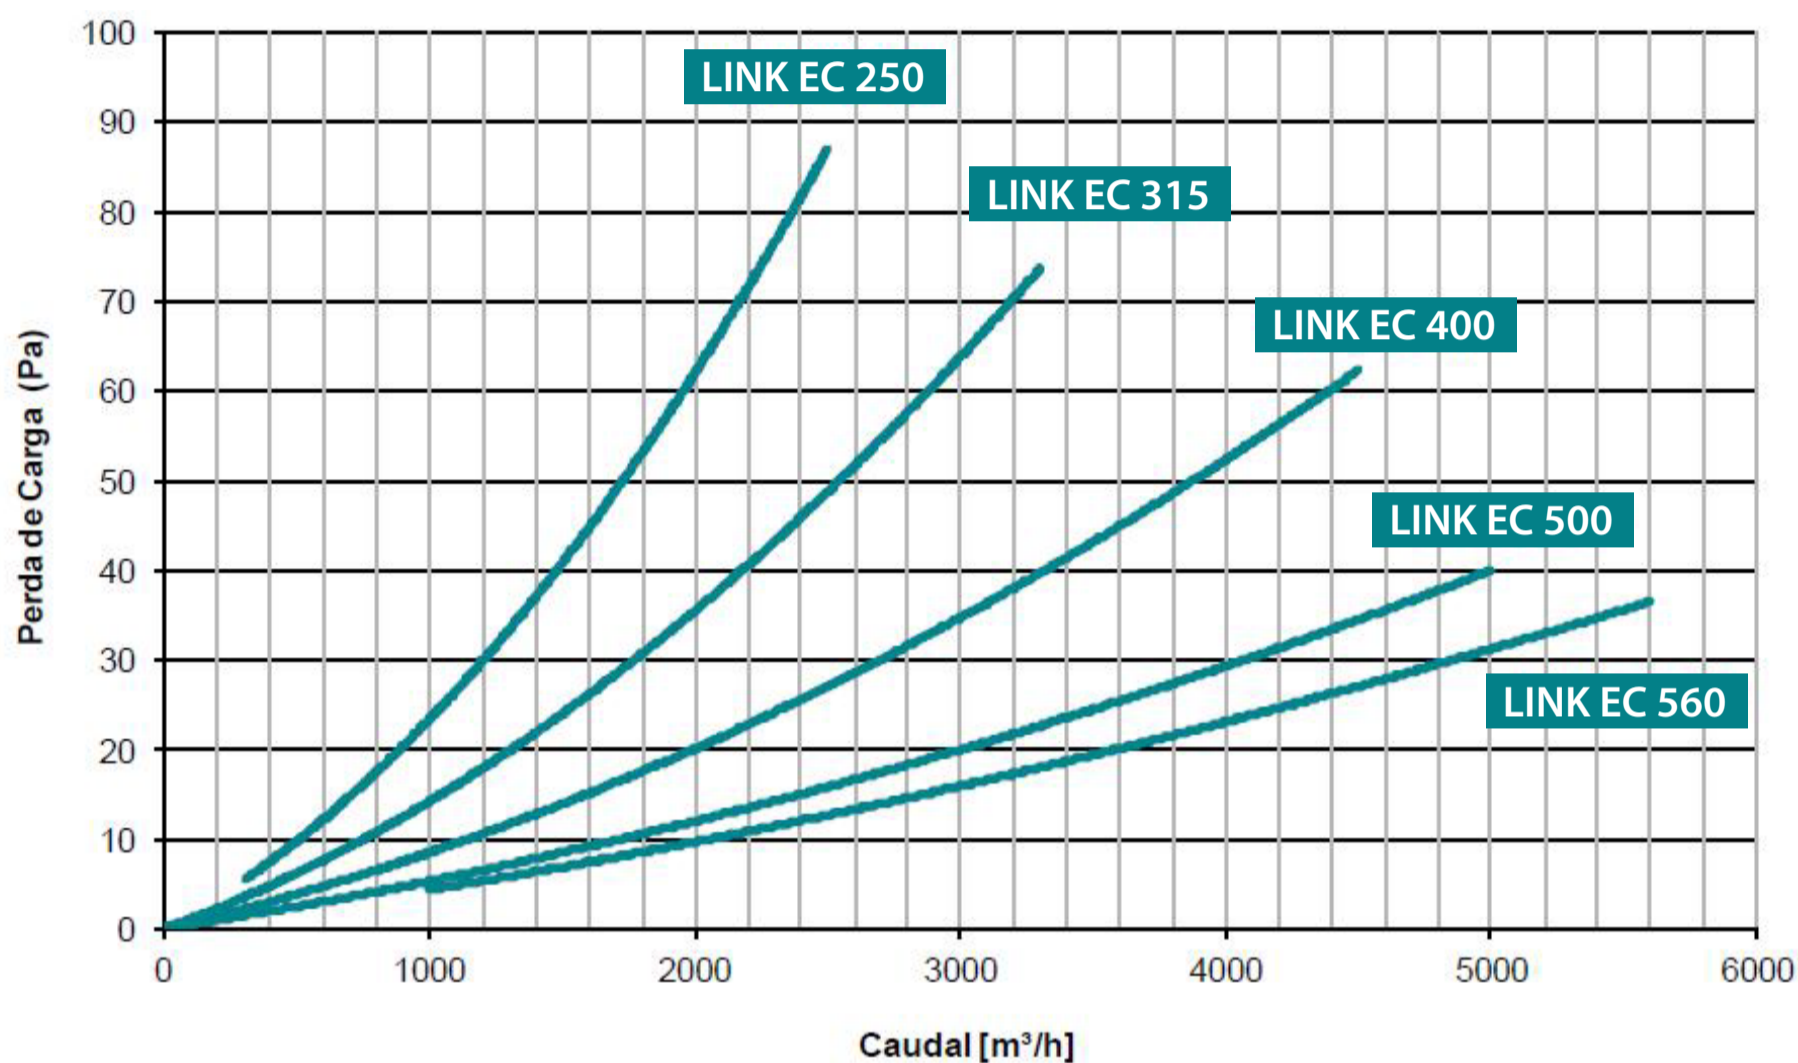

Perda de Carga

Filtro M5

CAIXA DE VENTILAÇÃO LINK EC

Nota: A perda de carga apresentada refere-se ao valor inicial com filtros limpos.