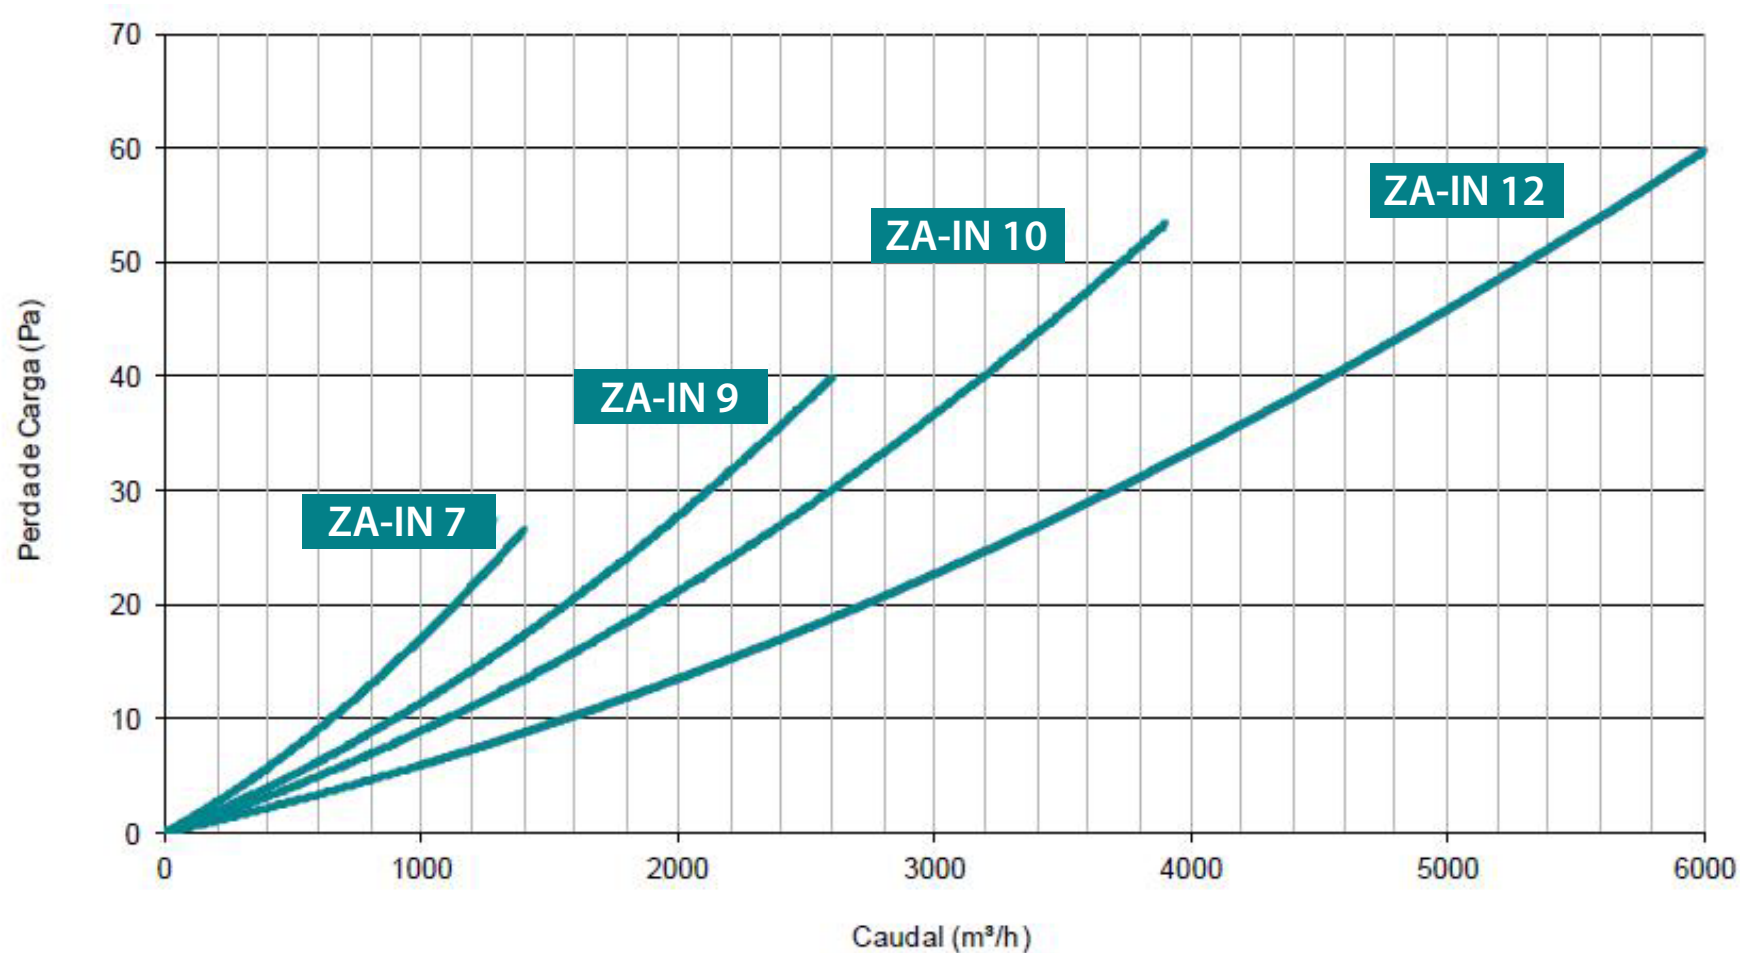

Perda de Carga

Filtro M5

CAIXA DE VENTILAÇÃO ZA IN

Nota: A perda de carga apresentada refere-se ao valor inicial com filtros limpos.