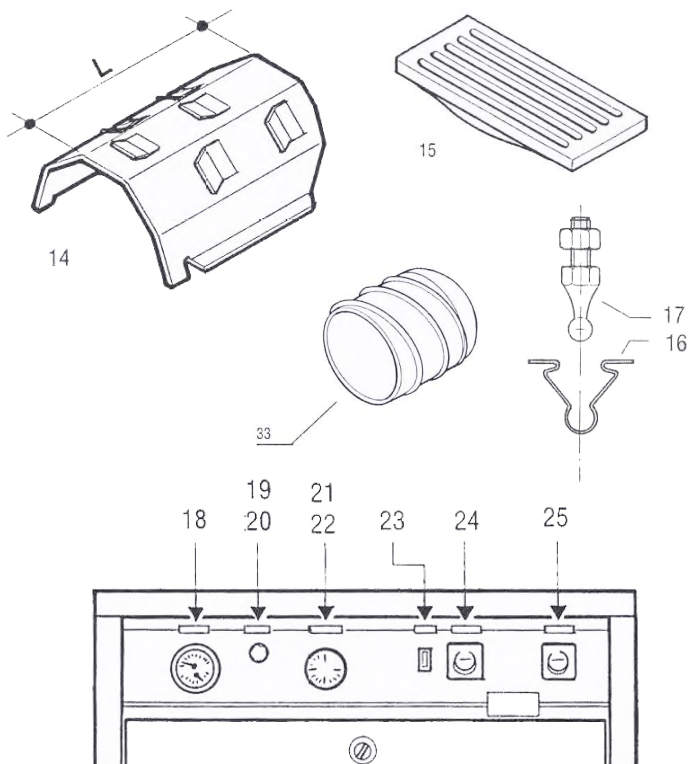

CALDEIRAS A LENHA

CL25/CL35/CL45 (Versão Lenha)

CM25/CM35/CM45 (Versão Lenha + Gasóleo)

CHAPAS ENVOLVENTES

Nº	CÓDIGO	DESIGNAÇÃO	PREÇO (UN)
1	06-42404	Chapa lateral Esq/Dir - CL25	145,89 €
1	06-42420	Chapa lateral Esq/Dir - CL35	169,46 €
1	06-42422	Chapa lateral Esq/Dir - CL45	194,18 €
2	06-42405	Chapa superior (Teto) - CL25	131,18 €
2	06-42421	Chapa superior (Teto) - CL35	140,54 €
2	06-42423	Chapa superior (Teto) - CL45	140,90 €
3	06-42406	Chapa lateral Esq/Dir - CM25	220,07 €
3	06-42410	Chapa lateral Esq/Dir - CM35	245,36 €
3	06-41424	Chapa lateral Esq/Dir - CM45	303,10 €
4	06-42407	Chapa superior dianteira - CM25	96,63 €
4	06-42416	Chapa superior dianteira - CM35	100,60 €
4	06-42425	Chapa superior dianteira - CM45	105,76 €
5	06-42408	Chapa superior traseira - CM25	85,49 €
5	06-42417	Chapa superior traseira - CM35	94,51 €
5	06-42426	Chapa superior traseira - CM45	109,04 €
6	06-42415	Porta externa queimador - CM25/35/45	82,68 €
8	40-42014	Regulador de Tiragem 3/4 (Cm-cl)	sob consulta