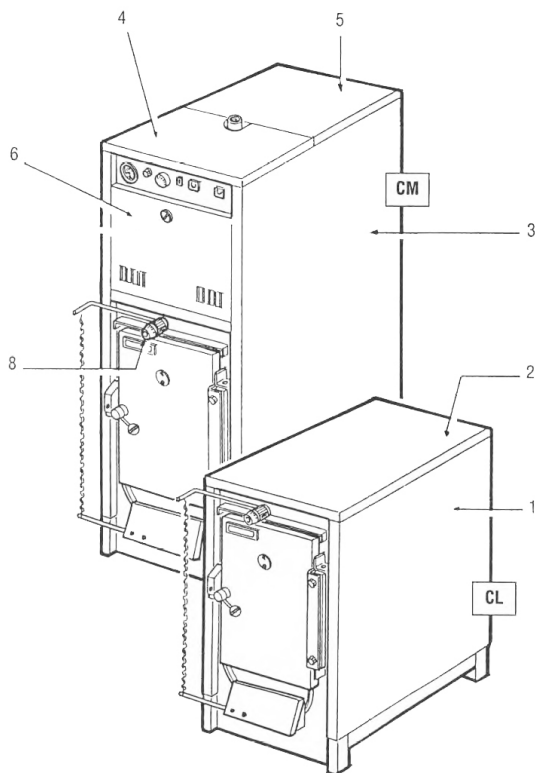

CALDEIRAS A LENHA

CL25/CL35/CL45 (Versão Lenha)

CM25/CM35/CM45 (Versão Lenha + Gasóleo)

CHAPAS ENVOLVENTES

Nº	CÓDIGO	DESIGNAÇÃO	PREÇO (UN)
1	06-42404	Chapa lateral Esq/Dir - CL25	145,89 €
1	06-42420	Chapa lateral Esq/Dir - CL35	169,46 €
1	06-42422	Chapa lateral Esq/Dir - CL45	194,18 €
2	06-42405	Chapa superior (Teto) - CL25	131,18 €
2	06-42421	Chapa superior (Teto) - CL35	140,54 €
2	06-42423	Chapa superior (Teto) - CL45	140,90 €
3	06-42406	Chapa lateral Esq/Dir - CM25	220,07 €
3	06-42410	Chapa lateral Esq/Dir - CM35	245,36 €
3	06-41424	Chapa lateral Esq/Dir - CM45	303,10 €
4	06-42407	Chapa superior dianteira - CM25	96,63 €
4	06-42416	Chapa superior dianteira - CM35	100,60 €
4	06-42425	Chapa superior dianteira - CM45	105,76 €
5	06-42408	Chapa superior traseira - CM25	85,49 €
5	06-42417	Chapa superior traseira - CM35	94,51 €
5	06-42426	Chapa superior traseira - CM45	109,04 €
6	06-42415	Porta externa queimador - CM25/35/45	82,68 €
8	40-42014	Regulador de Tiragem 3/4 (Cm-cl)	sob consulta