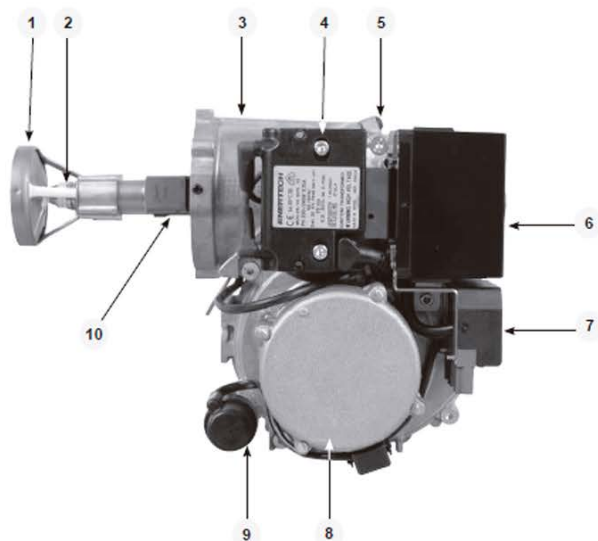

QUEIMADORES A GASÓLEO

Bentone BF1

| Nº | CÓDIGO | DESIGNAÇÃO | PREÇO (UN) |
|----|----------|-------------------------|--------------|
| - | 02-60008 | Tubo KA 147mm | sob consulta |
| - | 02-60011 | Junta tórica flange | 2,07 € |
| - | 02-60016 | Cabo motor 290mm | 1,14 € |
| - | 02-60018 | Acoplamento Motor-Bomba | 13,89 € |
| - | 02-60019 | Ventilador 120x52x8mm | 21,95 € |

| Nº | CÓDIGO | DESIGNAÇÃO | PREÇO (UN) |
|----|----------|-------------------------------------|------------|
| - | 02-60020 | Motor 110W | 227,07 € |
| - | 02-60021 | Flange união à caldeira | 57,10 € |
| - | 02-60022 | Junta da flange de união à caldeira | 8,85 € |
| - | 02-60023 | Junta da flange do queimador | 4,78 € |
| - | 02-60044 | Cabo electrodos | 38,47 € |