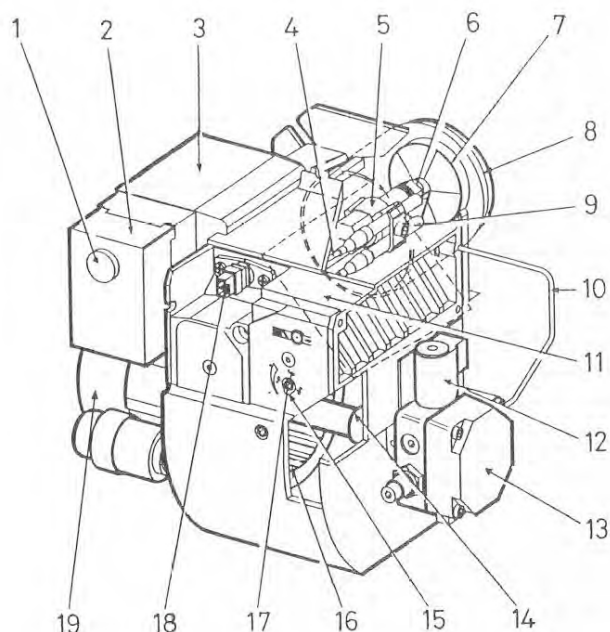

Bentone ST108, ST120

Nº	CÓDIGO	DESIGNAÇÃO	PREÇO (UN)
2	02-60170	Centralina LANDIS LOA24	90,72 €
-	02-60180	Base Centralina LANDIS AGK11+AGK66	11,64 €
3	02-60194	Transformador Danfoss EBI 052F0037	108,65 €
4	02-60147	Cabo Eléctrodos Bentone	20,93 €
7	02-60218	Difusor de Chama - Bentone ST120	202,16 €
8	02-60212	Boca de fogo Bentone D=89x122 - ST108	3,50 €
8	02-60213	Boca de fogo Bentone D=89x147 - ST120	15,00 €
9	02-60266	Eléctrodos Bentone	sob consulta
12	02-60120	Electroválvula Suntec	83,93 €
13	02-60118	Bomba Gasóleo SUNTEC AS 47C	93,79 €
14	02-69022	Acoplamento Motor Bentone	1,64 €
19	02-60205	Fotocélula LANDIS QRB 1B-A070 B70 A	15,75 €
19	02-60107	Motor BENTONE 90W	163,72 €
-	02-69017	Condensador 4 MF	2,57 €
-	02-60284	Junta Queimador BENTONE	6,43 €