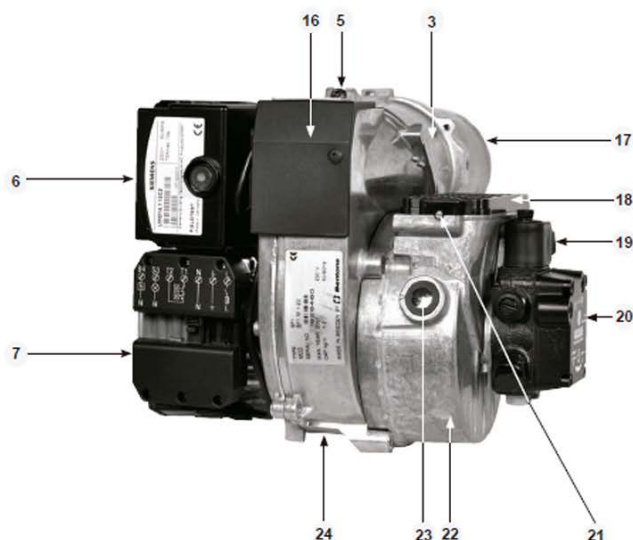

QUEIMADORES A GASÓLEO

Bentone BF1

| Nº | CÓDIGO | DESIGNAÇÃO | PREÇO (UN) |
|----|----------|-------------------------|--------------|
| - | 02-60008 | Tubo KA 147mm | sob consulta |
| - | 02-60011 | Junta tórica flange | 2,07 € |
| - | 02-60016 | Cabo motor 290mm | 1,14 € |
| - | 02-60018 | Acoplamento Motor-Bomba | 13,89 € |
| - | 02-60019 | Ventilador 120x52x8mm | 21,95 € |

| Nº | CÓDIGO | DESIGNAÇÃO | PREÇO (UN) |
|----|----------|-------------------------------------|------------|
| - | 02-60020 | Motor 110W | 227,07 € |
| - | 02-60021 | Flange união à caldeira | 57,10 € |
| - | 02-60022 | Junta da flange de união à caldeira | 8,85 € |
| - | 02-60023 | Junta da flange do queimador | 4,78 € |
| - | 02-60044 | Cabo electrodos | 38,47 € |