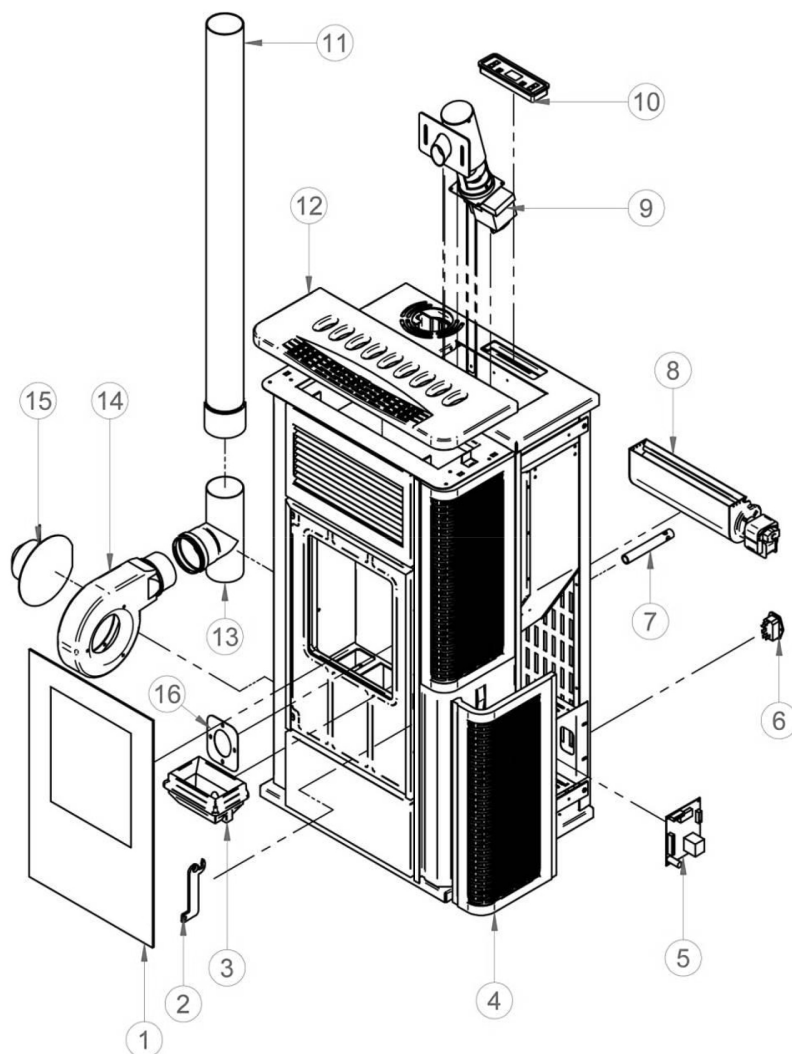

SALAMANDRAS A PELLETS - AQUECIMENTO AMBIENTE

Afrodite

Nº	CÓDIGO	DESIGNAÇÃO
1	-	Vidro Cerâmico
2	-	Manípulo da Porta
3	40-10153	Queimador
4	-	Chapa Lateral
5	40-10012	Placa Electrónica
6	40-10007	Interruptor Geral
7	-	Vela de Ignição
8	40-10191	Ventilador Tangencial
9	40-10001	Motor Redutor (5rpm)
10	40-10005	Controlador "2 DISPLAY" 6 Botões
11	-	Tubo Chaminé L=1000mm
12	-	Topo Superior

Nº	CÓDIGO	DESIGNAÇÃO
13	-	Tê de Ligação
14-15	40-10176	Ventilador de Fumos
16	-	Suporte Rampa Queda de Pellets
-	40-10009	Sonda Ambiente (NTC 10K 1% L=80CM)
-	40-10008	Sonda de Fumos L=80CM
-	40-10147	Cabo de Alimentação
-	40-10025	Comando Remoto
-	40-10078	Cabo Plano
-	40-10004	Termostato de Segurança 100°C
-	40-10045	Tampa Superior
-	40-10048	Aro para Porta de Vidro
-	40-10156	Tubo de Silicone p/ Pressostato
-	40-10223	Pino de Ligação ao Tubo de Silicone