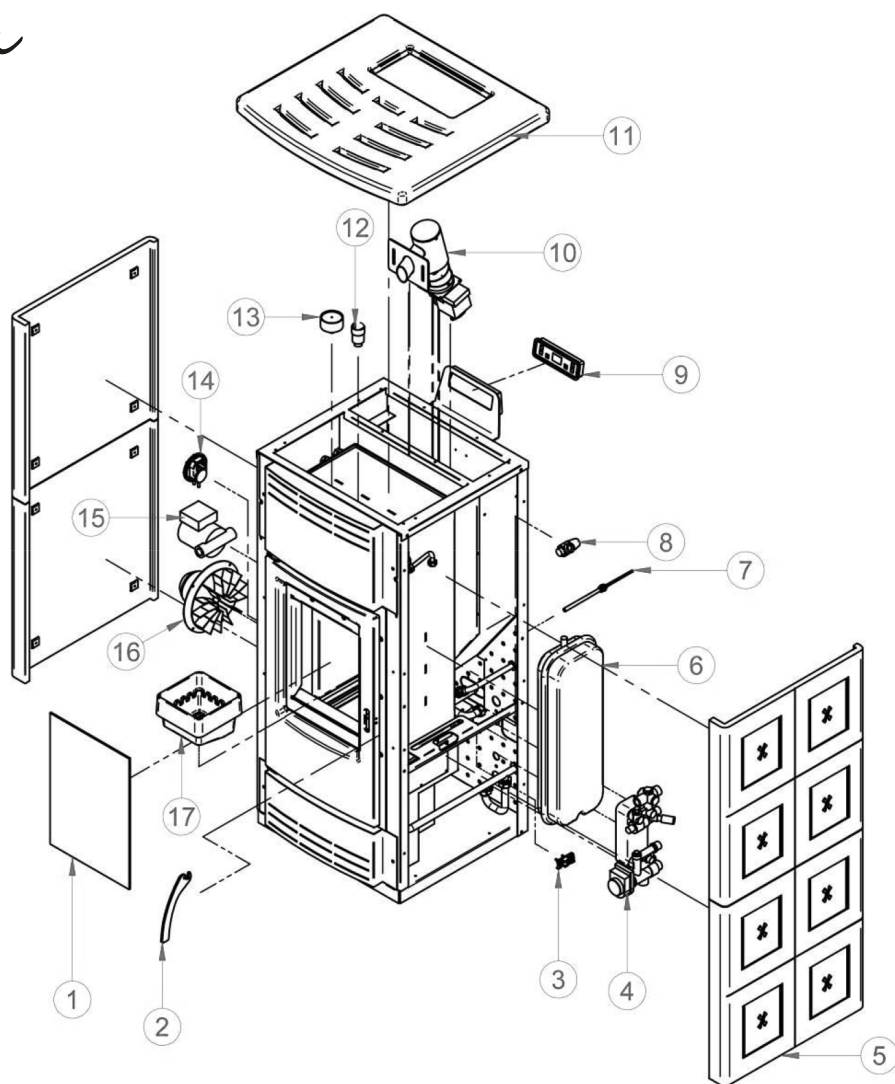

SALAMANDRAS A PELLETS - AQUECIMENTO CENTRAL

Fortuna

Nº	CÓDIGO	DESIGNAÇÃO
1	40-10300	Vidro Cerâmico
2	-	Manípulo da Porta
3	40-10133	Medidor de Massa de Ar
4	-	Kit Sanitário
5	-	Painel Lateral (Esquerdo ou Direito)
6	40-10044	Vaso de Expansão 8Lts
7	-	Vela de Ignição
8	-	Válvula de Segurança
9	40-10006	Controlador "LCD" 6 Botões
10	40-10001	Motor Redutor (5rpm) - até 2015
10	40-10227	Motor Redutor BITRON MR330 - após 2015
11	-	Tampa Superior Cerâmica
12	-	Válvula de Ventilação Automática
13	-	Manómetro
-	40-10074	Conjunto Carga Pellets D.80 Tubo + Sem Fim

Nº	CÓDIGO	DESIGNAÇÃO
14	40-10011	Pressostato Ar (Pa 20-10)
15	40-10234	Circulador Wilo NYL 53/15
16	40-10184	Ventilador de Fumos
17	40-10053	Queimador
-	40-10007	Interruptor Geral
-	40-10013	Placa Electrónica
-	40-10147	Cabo de Alimentação
-	40-10092	Sonda de Água
-	-	Sonda de Fumos
-	40-10103	Cabo Plano
-	40-10004	Termostato de Segurança 100°C
-	40-10120	Tampa Superior
-	40-10101	Tubo de Ligação ao Vaso de Expansão
-	40-10156	Tubo de Silicone p/ Pressostato
-	40-10223	Pino de Ligação ao Tubo de Silicone