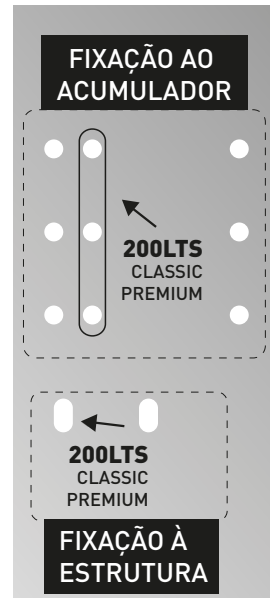

(PT) **FIXAÇÃO BERÇO**
(FR) **FIXATION BERCEAU**
(ES) **MONTAJE DEL CUNA**

WATER BOILER | TERMOACUMULADOR | BALLON

CLASSIC MODEL	PREMIUM MODEL
 150LTS 200LTS 300LTS	 150LTS 200LTS 300LTS

1x 150Lts

1x 200Lts

2x 300Lts