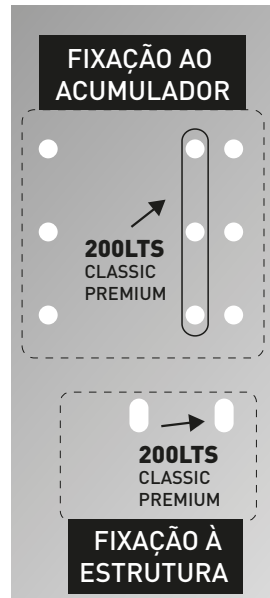

(PT) **FIXAÇÃO BERÇO**
(FR) **FIXATION BERCEAU**
(ES) **MONTAJE DEL CUNA**

WATER BOILER | TERMOACUMULADOR | BALLON

CLASSIC MODEL	PREMIUM MODEL
 150LTS 200LTS 300LTS	 150LTS 200LTS 300LTS

1x 150Lts

1x 200Lts

2x 300Lts