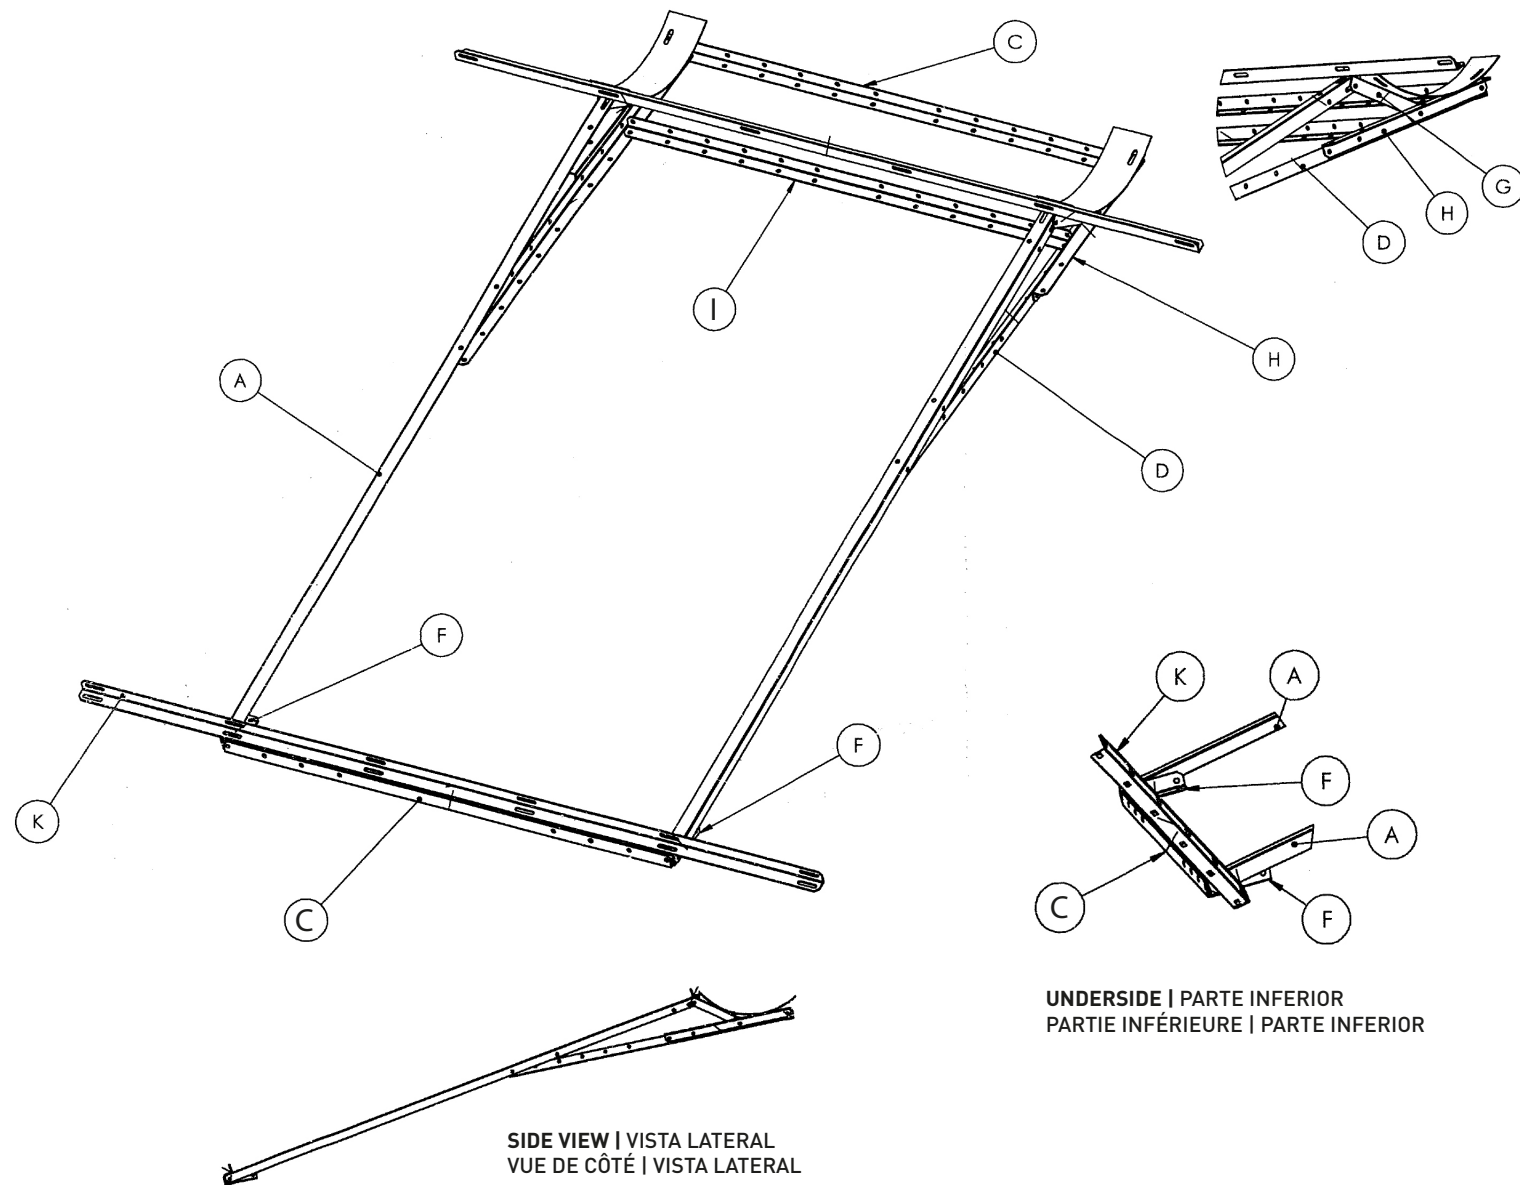

SIDE VIEW  
VISTA LATERAL  
VUE DE CÔTÉ  
VISTA LATERAL

LENGTH   COMPRIMENTO   LONGUEUR   LONGITUD (mm)		
PIECE   PEÇA PIECES   PIEZA	1x	2x
A	2115	2115
B	570	570
C	1200	1200
D	1200	1200
F	130	130
G	240	240
H	530	530
I	800	1200
J	455	455
K	840	1490

Inspired by *Comfort!*

(EN) **ROOF MOUNTING**  
THERMOSYPHON STRUCTURE

(PT) ESTRUTURA DE FIXAÇÃO  
TERMOSSIFÃO - TELHADO

(FR) STRUCTURE DE FIXATION  
THERMOSIPHON - TOIT

(ES) ESTRUCTURA DE MONTAJE  
TERMOSIFÓN - TEJADO

UNDERSIDE | PARTE INFERIOR  
PARTIE INFÉRIEURE | PARTE INFERIOR

SIDE VIEW | VISTA LATERAL  
VUE DE CÔTÉ | VISTA LATERAL

LENGTH   COMPRIMENTO   LONGUEUR   LONGITUD (mm)		
PIECE   PEÇA PIECES   PIEZA	1x	2x
A	(2x) 2115	(2x) 2115
C	(1x) 800	(2x) 1200
D	(2x) 1200	(2x) 1200
F	(4x) 130	(4x) 130
G	(2x) 240	(2x) 240
H	(2x) 530	(2x) 530
I	-	(1x) 1200
K	(2x) 840	(2x) 1490