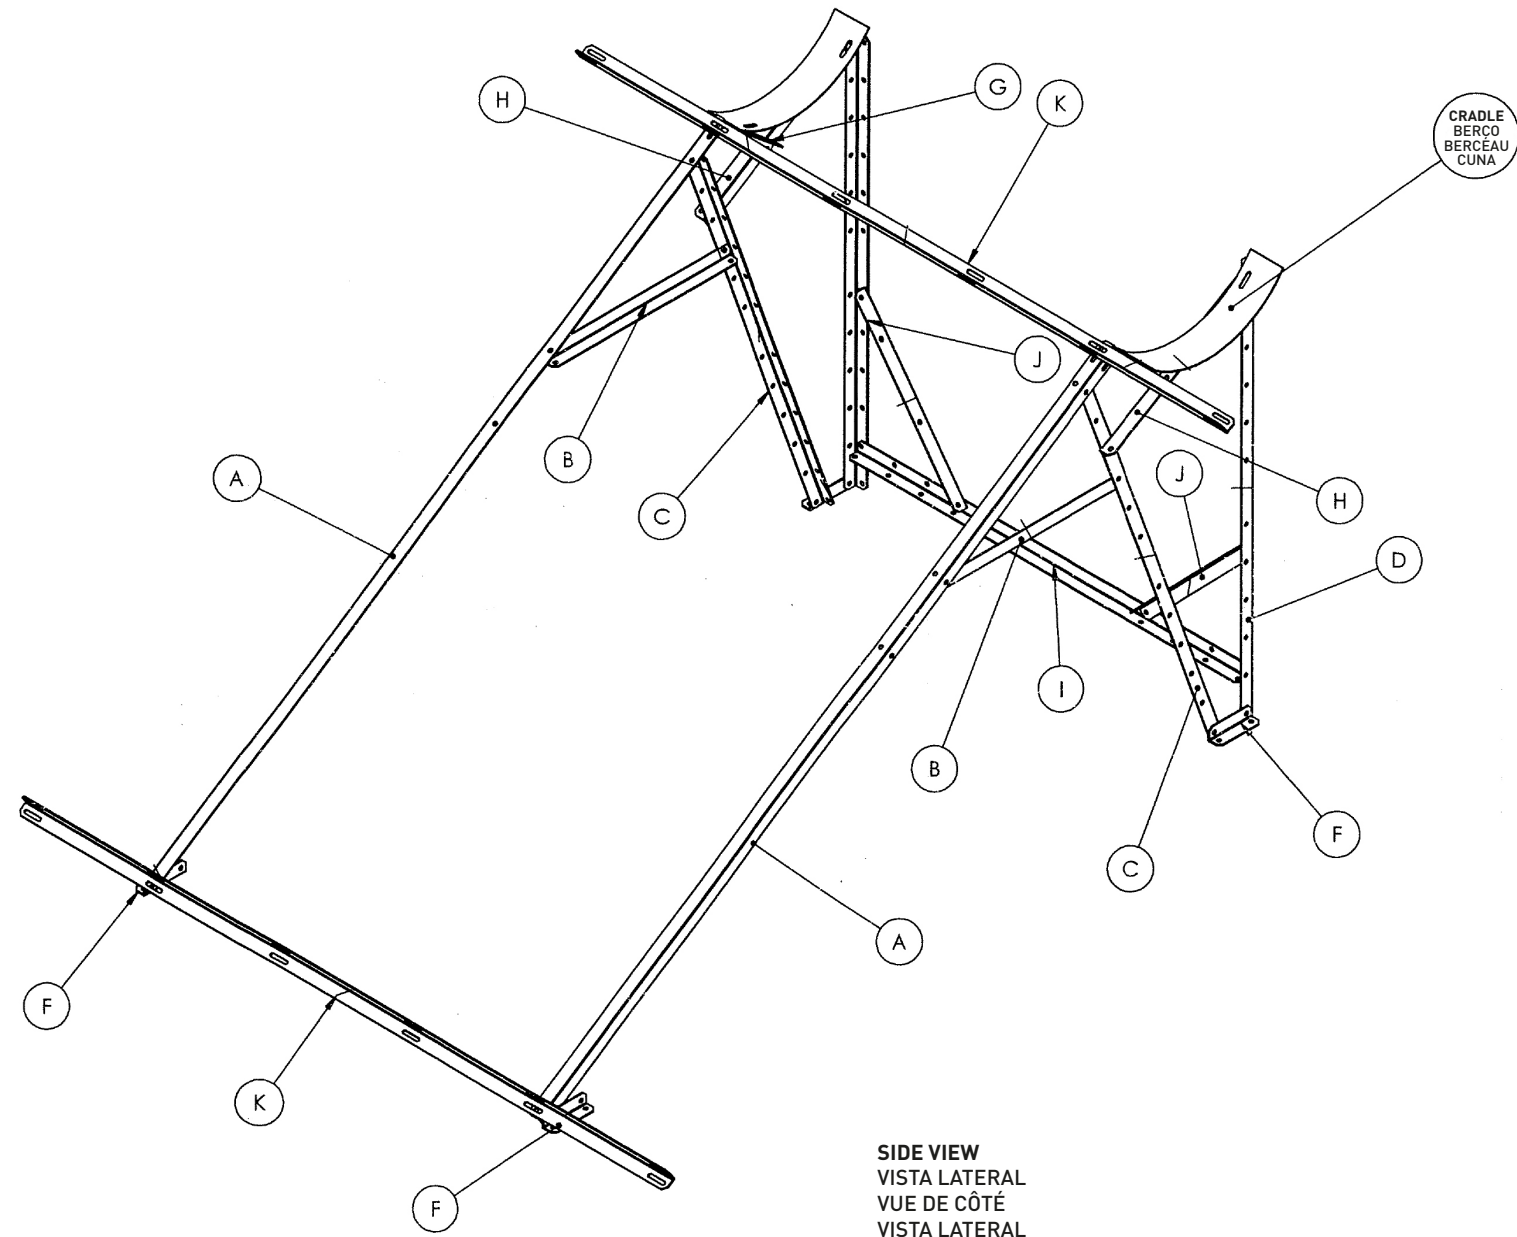

(EN) **TERRACE MOUNTING**  
THERMOSYPHON STRUCTURE

(PT) ESTRUTURA DE FIXAÇÃO  
TERMOSSIFÃO - TERRAÇO

(FR) STRUCTURE DE FIXATION  
THERMOSIPHON - TERRASSE

(ES) ESTRUCTURA DE MONTAJE  
TERMOFIFÓN - TERRAZA

SIDE VIEW  
VISTA LATERAL  
VUE DE CÔTÉ  
VISTA LATERAL

LENGTH   COMPRIMENTO   LONGUEUR   LONGITUD (mm)		
PIECE   PEÇA PIECES   PIEZA	1x	2x
A	2115	2115
B	570	570
C	1200	1200
D	1200	1200
F	130	130
G	240	240
H	530	530
I	800	1200
J	455	455
K	840	1490

UNDERSIDE | PARTE INFERIOR  
PARTIE INFÉRIEURE | PARTE INFERIOR

SIDE VIEW | VISTA LATERAL  
VUE DE CÔTÉ | VISTA LATERAL

LENGTH   COMPRIMENTO   LONGUEUR   LONGITUD (mm)		
PIECE   PEÇA PIECES   PIEZA	1x	2x
A	(2x) 2115	(2x) 2115
C	(1x) 800	(2x) 1200
D	(2x) 1200	(2x) 1200
F	(4x) 130	(4x) 130
G	(2x) 240	(2x) 240
H	(2x) 530	(2x) 530
I	-	(1x) 1200
K	(2x) 840	(2x) 1490

**1x  150Lts**

**1x  200Lts**

**2x  300Lts**

Inspired by *Comfort!*