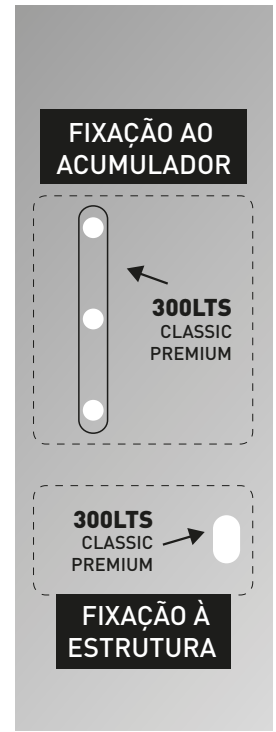

(PT) **FIXAÇÃO BERÇO**
(FR) **FIXATION BERCEAU**
(ES) **MONTAJE DEL CUNA**

WATER BOILER | TERMOACUMULADOR | BALLON

CLASSIC MODEL	PREMIUM MODEL
 150LTS 200LTS 300LTS	 150LTS 200LTS 300LTS

1x 150Lts

1x 200Lts

2x 300Lts