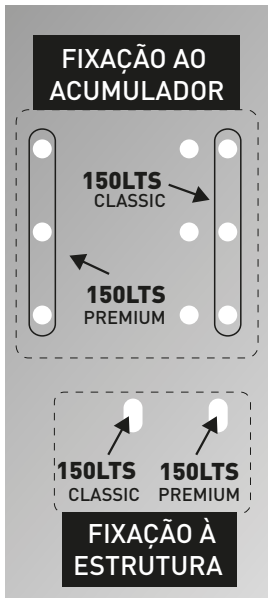

(PT) **FIXAÇÃO BERÇO**
(FR) **FIXATION BERCEAU**
(ES) **MONTAJE DEL CUNA**

WATER BOILER | TERMOACUMULADOR | BALLON

CLASSIC MODEL	PREMIUM MODEL
 150LTS 200LTS 300LTS	 150LTS 200LTS 300LTS

1x 150Lts

1x 200Lts

2x 300Lts