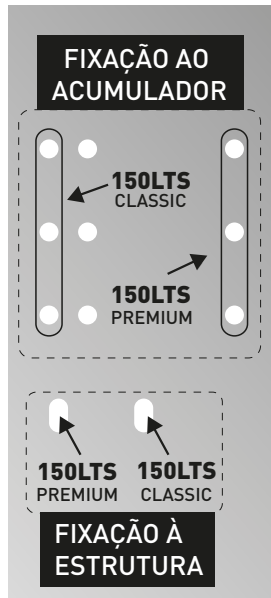

SIDE VIEW  
VISTA LATERAL  
VUE DE CÔTÉ  
VISTA LATERAL

LENGTH   COMPRIMENTO   LONGUEUR   LONGITUD (mm)		
PIECE   PEÇA PIECES   PIEZA	1x	2x
A	2115	2115
B	570	570
C	1200	1200
D	1200	1200
F	130	130
G	240	240
H	530	530
I	800	1200
J	455	455
K	840	1490

UNDERSIDE | PARTE INFERIOR  
PARTIE INFÉRIEURE | PARTE INFERIOR

SIDE VIEW | VISTA LATERAL  
VUE DE CÔTÉ | VISTA LATERAL

LENGTH   COMPRIMENTO   LONGUEUR   LONGITUD (mm)		
PIECE   PEÇA PIECES   PIEZA	1x	2x
A	(2x) 2115	(2x) 2115
C	(1x) 800	(2x) 1200
D	(2x) 1200	(2x) 1200
F	(4x) 130	(4x) 130
G	(2x) 240	(2x) 240
H	(2x) 530	(2x) 530
I	-	(1x) 1200
K	(2x) 840	(2x) 1490

Inspired by *Comfort!*

(EN) **CRADLE MOUNTING**  
THERMOSYPHON STRUCTURE

(PT) **FIXAÇÃO BERÇO**  
(FR) **FIXATION BERCEAU**  
(ES) **MONTAJE DEL CUNA**

**WATER BOILER | TERMOACUMULADOR | BALLON**

CLASSIC MODEL	PREMIUM MODEL
 150LTS 200LTS 300LTS	 150LTS 200LTS 300LTS

**1x  150Lts**

**1x  200Lts**

**2x  300Lts**

Inspired by *Comfort!*