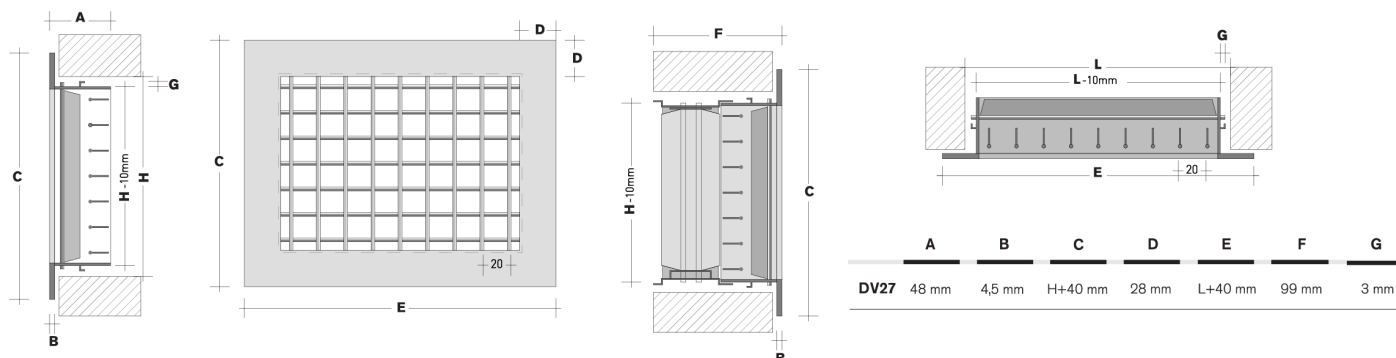

Grelha Dupla DV27

Principais Características

- Montagem em parede ou tecto
- Indicada para a admissão e retorno do ar
- Fabricada com perfis de alumínio extrudido
- Reforço central a partir de L >350mm
- Alhetas frontais verticais
- Alhetas posteriores horizontais
- Alhetas orientáveis

Todos os modelos sob encomenda especial.

Dimensões

Tabela De Seleção Rápida

L x H	A _k (m ²)	α (°)	Q (m ³ /h)	NR [dB(A)]	P _t (Pa)	X (m)	V _k (m/s)
200x100	0,0098	0	150	21	7,3	3,3	4,5
			250	34	20,2	5,6	7,3
			350	42	39,5	7,7	10,1
250x100	0,0125	0	200	23	8,1	4,0	4,6
			300	33	18,0	5,9	6,9
			400	40	31,8	7,9	9,1
300x100 200x150	0,0148	0	250	25	9,0	4,6	4,9
			350	34	17,5	6,4	6,8
			450	40	28,7	8,2	8,6
250x150	0,0183	0	300	26	8,5	4,9	4,8
			400	33	14,9	6,5	6,3
			550	40	28,1	9,0	8,5
400x100	0,0195	0	350	25	5,7	5,0	4,1
			500	35	11,3	7,2	5,8
			700	43	21,9	10,1	8,1
300x150	0,0224	0	400	29	10,0	5,9	5,2
			550	37	18,8	8,1	7,0
			650	41	26,2	9,6	8,3
500x100	0,0252	0	400	26	6,4	5,5	4,2
			600	35	13,9	8,0	6,3
			800	42	24,8	10,7	8,3
400x150 300x200 600x100	0,0309	0	450	25	6,7	5,7	4,2
			650	34	13,9	8,1	6,0
			850	41	23,6	10,6	7,8
500x150 350x200	0,0381	0	500	24	5,5	5,7	3,8
			750	34	12,2	8,5	5,7
			1000	41	21,5	11,3	7,5
400x200 800x100	0,0427	0	600	26	7,5	6,4	4,2
			900	35	16,6	9,6	6,3
			1200	43	22,3	11,9	7,4
600x150 350x250 300x300	0,0474	0	650	26	6,0	6,6	4,0
			850	32	10,1	8,6	5,2
			1200	41	20,0	12,1	7,2
500x200 1000x100	0,0544	0	700	22	4,3	6,2	3,3
			1000	31	8,5	8,9	4,7
			1400	39	16,4	12,4	6,5
600x200 500x250 400x300	0,0660	0	800	25	4,7	6,9	3,6
			1000	30	7,3	8,6	4,4
			1600	41	18,3	13,7	6,9
500x300 600x250 750x200	0,0801	0	850	22	3,7	6,6	3,1
			1200	31	7,1	9,3	4,4
			1800	40	15,8	13,9	6,4
800x200 1000x150	0,0867	0	900	22	3,9	6,8	3,2
			1400	33	9,1	10,6	4,8
			2000	42	18,4	15,1	6,8
600x300 750x250 900x200	0,0970	0	1000	22	3,5	7,1	3,1
			1600	34	8,6	11,3	4,8
			2600	46	22,4	18,3	7,6