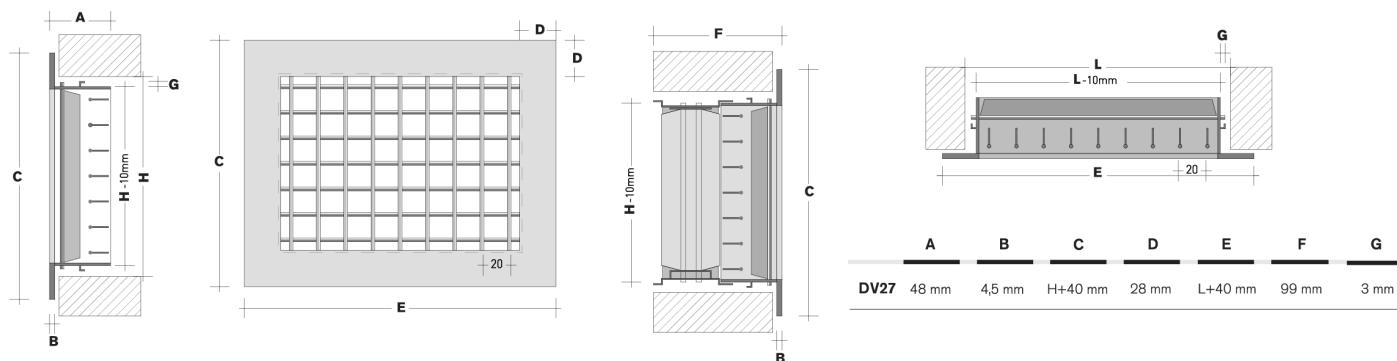

Grelha Dupla DV27

Principais Características

- Montagem em parede ou tecto
- Indicada para a admissão e retorno do ar
- Fabricada com perfis de alumínio extrudido
- Reforço central a partir de L >350mm
- Alhetas frontais verticais
- Alhetas posteriores horizontais
- Alhetas orientáveis

Todos os modelos sob encomenda especial.

Dimensões

Tabela De Seleção Rápida

L x H	A _k (m ²)	α (°)	Q (m ³ /h)	NR [dB(A)]	P _t (Pa)	X (m)	V _k (m/s)
200x100	0,0098	0	150	21	7,3	3,3	4,5
			250	34	20,2	5,6	7,3
			350	42	39,5	7,7	10,1
250x100	0,0125	0	200	23	8,1	4,0	4,6
			300	33	18,0	5,9	6,9
			400	40	31,8	7,9	9,1
300x100 200x150	0,0148	0	250	25	9,0	4,6	4,9
			350	34	17,5	6,4	6,8
			450	40	28,7	8,2	8,6
250x150	0,0183	0	300	26	8,5	4,9	4,8
			400	33	14,9	6,5	6,3
			550	40	28,1	9,0	8,5
400x100	0,0195	0	350	25	5,7	5,0	4,1
			500	35	11,3	7,2	5,8
			700	43	21,9	10,1	8,1
300x150	0,0224	0	400	29	10,0	5,9	5,2
			550	37	18,8	8,1	7,0
			650	41	26,2	9,6	8,3
500x100	0,0252	0	400	26	6,4	5,5	4,2
			600	35	13,9	8,0	6,3
			800	42	24,8	10,7	8,3
400x150 300x200 600x100	0,0309	0	450	25	6,7	5,7	4,2
			650	34	13,9	8,1	6,0
			850	41	23,6	10,6	7,8
500x150 350x200	0,0381	0	500	24	5,5	5,7	3,8
			750	34	12,2	8,5	5,7
			1000	41	21,5	11,3	7,5
400x200 800x100	0,0427	0	600	26	7,5	6,4	4,2
			900	35	16,6	9,6	6,3
			1200	43	22,3	11,9	7,4
600x150 350x250 300x300	0,0474	0	650	26	6,0	6,6	4,0
			850	32	10,1	8,6	5,2
			1200	41	20,0	12,1	7,2
500x200 1000x100	0,0544	0	700	22	4,3	6,2	3,3
			1000	31	8,5	8,9	4,7
			1400	39	16,4	12,4	6,5
600x200 500x250 400x300	0,0660	0	800	25	4,7	6,9	3,6
			1000	30	7,3	8,6	4,4
			1600	41	18,3	13,7	6,9
500x300 600x250 750x200	0,0801	0	850	22	3,7	6,6	3,1
			1200	31	7,1	9,3	4,4
			1800	40	15,8	13,9	6,4
800x200 1000x150	0,0867	0	900	22	3,9	6,8	3,2
			1400	33	9,1	10,6	4,8
			2000	42	18,4	15,1	6,8
600x300 750x250 900x200	0,0970	0	1000	22	3,5	7,1	3,1
			1600	34	8,6	11,3	4,8
			2600	46	22,4	18,3	7,6