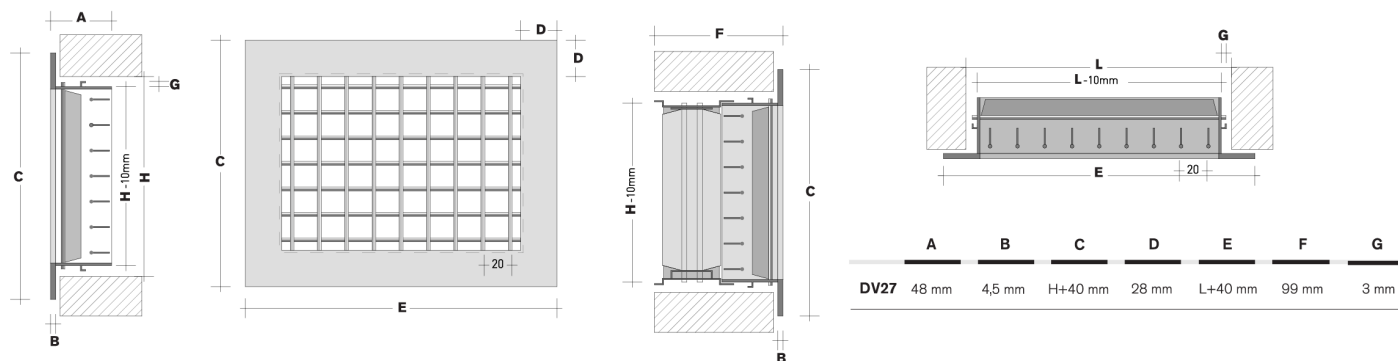

### Principais Características

- Montagem em parede ou tecto
- Indicada para a admissão e retorno do ar
- Fabricada com perfis de alumínio extrudido
- Reforço central a partir de L >350mm
- Alhetas frontais verticais
- Alhetas posteriores horizontais
- Alhetas orientáveis

Todos os modelos sob encomenda especial.

**Dimensões**

**Tabela De Seleção Rápida**

L x H	A <sub>k</sub> (m <sup>2</sup> )	α (°)	Q (m <sup>3</sup> /h)	NR [dB(A)]	P <sub>t</sub> (Pa)	X (m)	V <sub>k</sub> (m/s)
200x100	0,0098	0	150	21	7,3	3,3	4,5
			250	34	20,2	5,6	7,3
			350	42	39,5	7,7	10,1
250x100	0,0125	0	200	23	8,1	4,0	4,6
			300	33	18,0	5,9	6,9
			400	40	31,8	7,9	9,1
300x100 200x150	0,0148	0	250	25	9,0	4,6	4,9
			350	34	17,5	6,4	6,8
			450	40	28,7	8,2	8,6
250x150	0,0183	0	300	26	8,5	4,9	4,8
			400	33	14,9	6,5	6,3
			550	40	28,1	9,0	8,5
400x100	0,0195	0	350	25	5,7	5,0	4,1
			500	35	11,3	7,2	5,8
			700	43	21,9	10,1	8,1
300x150	0,0224	0	400	29	10,0	5,9	5,2
			550	37	18,8	8,1	7,0
			650	41	26,2	9,6	8,3
500x100	0,0252	0	400	26	6,4	5,5	4,2
			600	35	13,9	8,0	6,3
			800	42	24,8	10,7	8,3
400x150 300x200 600x100	0,0309	0	450	25	6,7	5,7	4,2
			650	34	13,9	8,1	6,0
			850	41	23,6	10,6	7,8
500x150 350x200	0,0381	0	500	24	5,5	5,7	3,8
			750	34	12,2	8,5	5,7
			1000	41	21,5	11,3	7,5
400x200 800x100	0,0427	0	600	26	7,5	6,4	4,2
			900	35	16,6	9,6	6,3
			1200	43	22,3	11,9	7,4
600x150 350x250 300x300	0,0474	0	650	26	6,0	6,6	4,0
			850	32	10,1	8,6	5,2
			1200	41	20,0	12,1	7,2
500x200 1000x100	0,0544	0	700	22	4,3	6,2	3,3
			1000	31	8,5	8,9	4,7
			1400	39	16,4	12,4	6,5
600x200 500x250 400x300	0,0660	0	800	25	4,7	6,9	3,6
			1000	30	7,3	8,6	4,4
			1600	41	18,3	13,7	6,9
500x300 600x250 750x200	0,0801	0	850	22	3,7	6,6	3,1
			1200	31	7,1	9,3	4,4
			1800	40	15,8	13,9	6,4
800x200 1000x150	0,0867	0	900	22	3,9	6,8	3,2
			1400	33	9,1	10,6	4,8
			2000	42	18,4	15,1	6,8
600x300 750x250 900x200	0,0970	0	1000	22	3,5	7,1	3,1
			1600	34	8,6	11,3	4,8
			2600	46	22,4	18,3	7,6