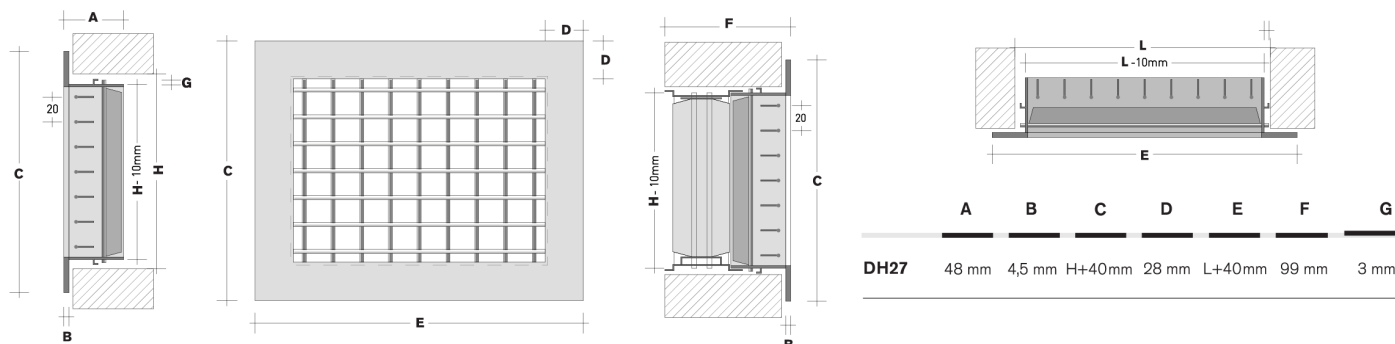

Grelha Dupla DH27

Principais Características

- Montagem em parede ou tecto
- Indicada para a admissão e retorno do ar
- Fabricada com perfis de alumínio extrudido
- Reforço central a partir de L >350 mm
- Alhetas frontais horizontais
- Alhetas posteriores verticais
- Alhetas orientáveis

Todos os modelos sob encomenda especial.

Dimensões

Tabela De Seleção Rápida

L x H	A _k (m ²)	α (°)	Q (m ³ /h)	NR [dB(A)]	Pt (Pa)	X (m)	V _k (m/s)
200x100	0,0098	0	150	21	7,3	3,3	4,5
			250	34	20,2	5,6	7,3
			350	42	39,5	7,7	10,1
250x100	0,0125	0	200	23	8,1	4,0	4,6
			300	33	18,0	5,9	6,9
			400	40	31,8	7,9	9,1
300x100 200x150	0,0148	0	250	25	9,0	4,6	4,9
			350	34	17,5	6,4	6,8
			450	40	28,7	8,2	8,6
250x150	0,0183	0	300	26	8,5	4,9	4,8
			400	33	14,9	6,5	6,3
			550	40	28,1	9,0	8,5
400x100	0,0195	0	350	25	5,7	5,0	4,1
			500	35	11,3	7,2	5,8
			700	43	21,9	10,1	8,1
300x150	0,0224	0	400	29	10,0	5,9	5,2
			550	37	18,8	8,1	7,0
			650	41	26,2	9,6	8,3
500x100	0,0252	0	400	26	6,4	5,5	4,2
			600	35	13,9	8,0	6,3
			800	42	24,8	10,7	8,3
400x150 300x200 600x100	0,0309	0	450	25	6,7	5,7	4,2
			650	34	13,9	8,1	6,0
			850	41	23,6	10,6	7,8
500x150 350x200	0,0381	0	500	24	5,5	5,7	3,8
			750	34	12,2	8,5	5,7
			1000	41	21,5	11,3	7,5
400x200 800x100	0,0427	0	600	26	7,5	6,4	4,2
			900	35	16,6	9,6	6,3
			1200	43	22,3	11,9	7,4
600x150 350x250 300x300	0,0474	0	650	26	6,0	6,6	4,0
			850	32	10,1	8,6	5,2
			1200	41	20,0	12,1	7,2
500x200 1000x100	0,0544	0	700	22	4,3	6,2	3,3
			1000	31	8,5	8,9	4,7
			1400	39	16,4	12,4	6,5
600x200 500x250 400x300	0,0660	0	800	25	4,7	6,9	3,6
			1000	30	7,3	8,6	4,4
			1600	41	18,3	13,7	6,9
500x300 600x250 750x200	0,0801	0	850	22	3,7	6,6	3,1
			1200	31	7,1	9,3	4,4
			1800	40	15,8	13,9	6,4
800x200 1000x150	0,0867	0	900	22	3,9	6,8	3,2
			1400	33	9,1	10,6	4,8
			2000	42	18,4	15,1	6,8
600x300 750x250 900x200	0,0970	0	1000	22	3,5	7,1	3,1
			1600	34	8,6	11,3	4,8
			2600	46	22,4	18,3	7,6