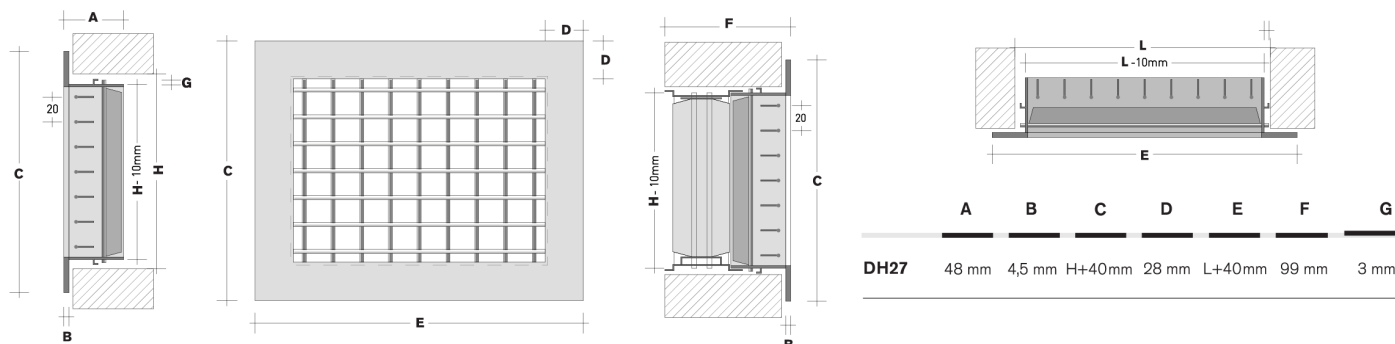

### Principais Características

- Montagem em parede ou tecto
- Indicada para a admissão e retorno do ar
- Fabricada com perfis de alumínio extrudido
- Reforço central a partir de L >350 mm
- Alhetas frontais horizontais
- Alhetas posteriores verticais
- Alhetas orientáveis

Todos os modelos sob encomenda especial.

**Dimensões**

**Tabela De Seleção Rápida**

L x H	A <sub>k</sub> (m <sup>2</sup> )	α (°)	Q (m <sup>3</sup> /h)	NR [dB(A)]	Pt (Pa)	X (m)	V <sub>k</sub> (m/s)
200x100	0,0098	0	150	21	7,3	3,3	4,5
			250	34	20,2	5,6	7,3
			350	42	39,5	7,7	10,1
250x100	0,0125	0	200	23	8,1	4,0	4,6
			300	33	18,0	5,9	6,9
			400	40	31,8	7,9	9,1
300x100 200x150	0,0148	0	250	25	9,0	4,6	4,9
			350	34	17,5	6,4	6,8
			450	40	28,7	8,2	8,6
250x150	0,0183	0	300	26	8,5	4,9	4,8
			400	33	14,9	6,5	6,3
			550	40	28,1	9,0	8,5
400x100	0,0195	0	350	25	5,7	5,0	4,1
			500	35	11,3	7,2	5,8
			700	43	21,9	10,1	8,1
300x150	0,0224	0	400	29	10,0	5,9	5,2
			550	37	18,8	8,1	7,0
			650	41	26,2	9,6	8,3
500x100	0,0252	0	400	26	6,4	5,5	4,2
			600	35	13,9	8,0	6,3
			800	42	24,8	10,7	8,3
400x150 300x200 600x100	0,0309	0	450	25	6,7	5,7	4,2
			650	34	13,9	8,1	6,0
			850	41	23,6	10,6	7,8
500x150 350x200	0,0381	0	500	24	5,5	5,7	3,8
			750	34	12,2	8,5	5,7
			1000	41	21,5	11,3	7,5
400x200 800x100	0,0427	0	600	26	7,5	6,4	4,2
			900	35	16,6	9,6	6,3
			1200	43	22,3	11,9	7,4
600x150 350x250 300x300	0,0474	0	650	26	6,0	6,6	4,0
			850	32	10,1	8,6	5,2
			1200	41	20,0	12,1	7,2
500x200 1000x100	0,0544	0	700	22	4,3	6,2	3,3
			1000	31	8,5	8,9	4,7
			1400	39	16,4	12,4	6,5
600x200 500x250 400x300	0,0660	0	800	25	4,7	6,9	3,6
			1000	30	7,3	8,6	4,4
			1600	41	18,3	13,7	6,9
500x300 600x250 750x200	0,0801	0	850	22	3,7	6,6	3,1
			1200	31	7,1	9,3	4,4
			1800	40	15,8	13,9	6,4
800x200 1000x150	0,0867	0	900	22	3,9	6,8	3,2
			1400	33	9,1	10,6	4,8
			2000	42	18,4	15,1	6,8
600x300 750x250 900x200	0,0970	0	1000	22	3,5	7,1	3,1
			1600	34	8,6	11,3	4,8
			2600	46	22,4	18,3	7,6