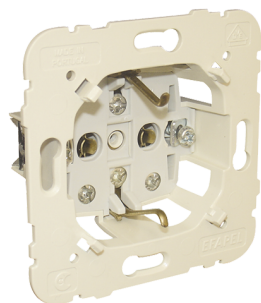

### Descrição do Produto

Mecanismos únicos, compatíveis com a Série Sirius 70 e a Série Logus 90. Vendido apenas à caixa completa.

A Série **SIRIUS 70** é marcada pelo design clássico. Combina de forma harmoniosa cores neutras (teclas em Branco, Marfim e Antracite) com acabamentos variados (espelhos com texturas dos metais e das madeiras).

### Modelos e Preços

Código	Modelo
E01-21011	Interruptor Unipolar Mec 21
E01-21021	Interruptor Bipolar Mec 21 10AX-250V
E01-21071	Comutador de Escada Mec 21 10AX-250V
E01-21012	Interruptor Luminoso Mec 21 10AX-250V
E01-21013	Interruptor c/ Sinalização 10AX-250V Mec21
E01-21031	Interruptor Card-system 10AX-250V Mec21
E01-21061	Comutador de Lustre Mec 21 10AX-250V
E01-21088	Interruptor Triplo Mec 21 16AX-250V
E01-21101	Comutador de Escada Duplo Mec 21
E01-21051	Inversor de Grupo Mec 21 10AX-250V
E01-21052	Inversor de Grupo Luminoso 10AX-250V Mec 21
E01-21131	Tomada Schuko Mec 21
E01-21130	Tomada Schuko c/Ligação Rápida 16A - 250V Mec 21
E01-70601TBR	Tecla Simples Branca Sirius70
E01-70611TBR	Tecla Dupla Branca
E01-70631TBR	Centro p/ Tomada 2P+T (Schuko) - S/ Obtura
E01-70632TBR	Centro Schuko c/ Obturador Branco
E01-70602TBR	Tecla p/ Luminosos
E01-70671TBR	Centro para Roseta
E01-70712TBR	Centro p/Tomada Telefónica
E01-70751TBR	Centro p/ Tomada RJ45
E01-70910TBR	Espelho Simples Branco
E01-70921TBR	Espelho Duplo Horizontal
E01-70931TBR	Espelho Triplo Horizontal
E01-70932TBR	Espelho Triplo Vertical
E01-70941TBR	Espelho Quádruplo Horizontal Branco
E01-70942TBR	Espelho Quádruplo Vertical Branco
E01-90601TBR	Tecla Simples Branca
E01-90611TBR	Tecla Dupla Branca
E01-90631TBR	Centro Schuko Branco S/ Obturador
E01-90632TBR	Centro Schuko com Obturador Branco