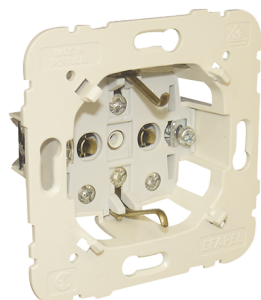

### Descrição do Produto

Mecanismos únicos, compatíveis com a Série Sirius 70 e a Série Logus 90. Vendido apenas à caixa completa.

A Série **SIRIUS 70** é marcada pelo design clássico. Combina de forma harmoniosa cores neutras (teclas em Branco, Marfim e Antracite) com acabamentos variados (espelhos com texturas dos metais e das madeiras).

### Modelos e Preços

Código	Modelo
E01-21011	Interruptor Unipolar Mec 21
E01-21021	Interruptor Bipolar Mec 21 10AX-250V
E01-21071	Comutador de Escada Mec 21 10AX-250V
E01-21012	Interruptor Luminoso Mec 21 10AX-250V
E01-21013	Interruptor c/ Sinalização 10AX-250V Mec21
E01-21031	Interruptor Card-system 10AX-250V Mec21
E01-21061	Comutador de Lustre Mec 21 10AX-250V
E01-21088	Interruptor Triplo Mec 21 16AX-250V
E01-21101	Comutador de Escada Duplo Mec 21
E01-21051	Inversor de Grupo Mec 21 10AX-250V
E01-21052	Inversor de Grupo Luminoso 10AX-250V Mec 21
E01-21131	Tomada Schuko Mec 21
E01-21130	Tomada Schuko c/Ligação Rápida 16A - 250V Mec 21
E01-70601TBR	Tecla Simples Branca Sirius70
E01-70611TBR	Tecla Dupla Branca
E01-70631TBR	Centro p/ Tomada 2P+T (Schuko) - S/ Obtura
E01-70632TBR	Centro Schuko c/ Obturador Branco
E01-70602TBR	Tecla p/ Luminosos
E01-70671TBR	Centro para Roseta
E01-70712TBR	Centro p/Tomada Telefónica
E01-70751TBR	Centro p/ Tomada RJ45
E01-70910TBR	Espelho Simples Branco
E01-70921TBR	Espelho Duplo Horizontal
E01-70931TBR	Espelho Triplo Horizontal
E01-70932TBR	Espelho Triplo Vertical
E01-70941TBR	Espelho Quádruplo Horizontal Branco
E01-70942TBR	Espelho Quádruplo Vertical Branco
E01-90601TBR	Tecla Simples Branca
E01-90611TBR	Tecla Dupla Branca
E01-90631TBR	Centro Schuko Branco S/ Obturador
E01-90632TBR	Centro Schuko com Obturador Branco